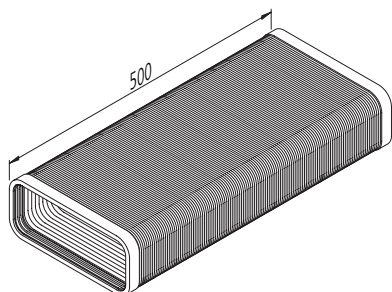

SF-VRO flex 150 Flachkanalrohr
L 500 mm

SF-VRO flex 150 Flachkanalrohr
L 1000 mm