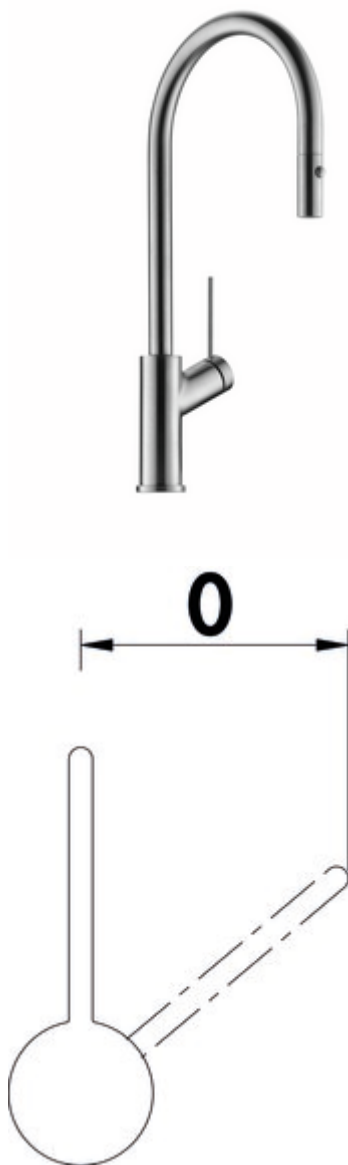

## LINEA Mio 2

Productnummer: 5011307

Configuratie: roestvrij staalfinish, hoogdruk

### Configuratie-opties

5011304 | chroom, hoogdruk

5011306 | zwart mat, hoogdruk

5011307 | roestvrij staalfinish, hoogdruk

✓ Gootsteenkraan

✓ hoogdruk

✓ Zwenkbaar

Eéngreepsmengkraan. Met zwenk-/uittrekbare metalen uitloop (straal/douche omschakelbaar), zijdelingse hendel en keramisch binnenwerk.

— zwenkbereik 360°

— boor Ø 35 mm

— komt overeen met de Duitse en Europese drinkwaterverordening/richtlijn

**BELGAQUA**

[meer info...](#)

## Technische gegevens

Type artikel	Gootsteenkraan	Kundendienst	Uw claim bij de klantenservice tijdens de garantieperiode wordt individueel in overleg afgehandeld.
Merk	LINEA	Type fitting	Eengreepsmengkraan
Aantal handgrepen	1	Bedrijfsdruk	hoogdruk
Totale installatiehoogte	464 mm	Breed	50 mm
Bereik	210 mm	Materiaal	messing
uitloop	Zwenkbaar Uittrekbaar	Werkbladdikte	40 mm
Afvoerhoogte	258 mm	Aantal kraangaten	1
Bedrijfsmodus	Hefboom	Patroongrootte	35 mm
Boordiameter	35 mm	Convertibele jet/douche	Ja
positie hendel	rechts	Slangdouche met veergeleiding	Nee
Garantie	2 jaar Naber-garantie (behalve op slijtageonderdelen), de algemene garantievoorwaarden van Naber GmbH zijn van toepassing.	Type aansluiting	G 3/8" F
Patroon met keramische afdichtingsschijven	Ja	Aansluitgrootte	DN 15
Draaibare uitloop	360°	Verbindingslangen	450 mm
Type balk	Douchestraal Comfort balk		