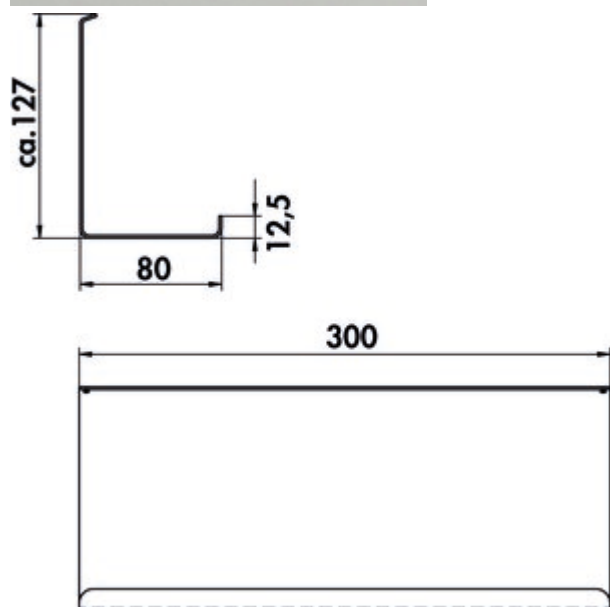

transFORM Ablage 3

Produktnummer: 8041222
Konfiguration: schwarz matt

Konfigurationsoptionen

8041222 | schwarz matt

✓ Relingsystem

Für ein Tablet, Handy, Kochbuch, etc. Mit Aufkantung für sicheren Stand.

— pulverbeschichtet

— 120 x 300 x 80 mm (H x B x T)

[weitere Infos...](#)

Technische Daten

Artikeltyp	Relingsystem	Oberfläche/Beschichtung	pulverbeschichtet
Breite	300 mm		

Zubehör

8041210	transFORM Grundprofil, Relingsystem, L 1800 mm
8041211	transFORM Grundprofil, Relingsystem, L 2400 mm
8041212	transFORM Abdeckprofil, Relingsystem, L 1800 mm
8041213	transFORM Abdeckprofil, Relingsystem, L 2400 mm
8041214	transFORM Profil, Relingsystem, L 900 mm
8041215	transFORM Profil, Relingsystem, L 1200 mm
8041216	transFORM Profil, Relingsystem, L 1500 mm
8041217	transFORM Aufsatzregal, Relingsystem, 750 x 300 x 180 mm (H x B x T)
8041218	transFORM Aufsatzregal, Relingsystem, 900 x 300 x 180 mm (H x B x T)
8041219	transFORM Aufsatzregal, Relingsystem, 1200 x 300 x 180 mm (H x B x T)
8041220	transFORM Ablage 1, Relingsystem, schwarz matt
8041221	transFORM Ablage 2, Relingsystem, schwarz matt
8041222	transFORM Ablage 3, Relingsystem, schwarz matt
8041223	transFORM Gewürzbord, Relingsystem, schwarz matt
8041224	transFORM Flaschenhalter, Relingsystem, schwarz matt
8041225	transFORM Ablage 4, Relingsystem, schwarz matt
8041226	transFORM Papierrollenhalter, Relingsystem, schwarz matt
8041227	transFORM Gläserhalter, Relingsystem, schwarz matt
8041228	transFORM Hakenleiste, Relingsystem, schwarz matt
8041229	transFORM Köcher, Relingsystem, schwarz matt
8041230	transFORM Powerbox, Relingsystem, schwarz matt
8041245	transFORM Profil, Relingsystem, L 1800 mm
8041246	transFORM Profil, Relingsystem, L 2400 mm
8041258	transFORM Set-1, Relingsystem, schwarz matt
8041255	transFORM Set-2, Relingsystem, schwarz matt
8041256	transFORM Set-3, Relingsystem, schwarz matt
8041254	transFORM Set-4, Regalsystem, schwarz matt

Maßskizze (PDF)