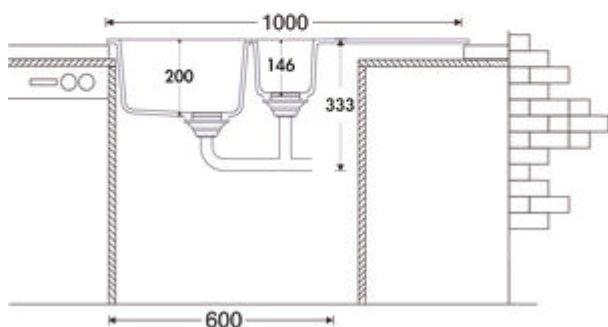

## Angola 150

Numéro de produit: 1106016

Configuration: granite concrete

- ✓ Evier encastrable
- ✓ Composite
- ✓ Garniture excentrique, chromée

Évier encastrable. Composite, avec surface d'égouttement et bac à restes, réversible. Soupape à tamis 3½" avec robinetterie excentrique rotatif, chromé. Bac à restes fermable.

- préforé des deux côtés
- adapté pour plans de travail d'une épaisseur de 22 mm à 44 mm
- dimensions de découpe env. 980 x 480 mm
- sans insert pour bac à restes
- également utilisables en combinaison avec des robinetteries pour eau chaude (+/- 100 °C)

### Fiche technique

Type d'article	Evier	Excentrique	Garniture excentrique, chromée
Largeur	1.000 mm	Convient pour	également utilisables en combinaison avec des robinetteries pour eau chaude (+/-100 °C)
Matériau	Composite	Largeur de l'armoire	600 mm
Ventilart	soupape à tamis 3½"	Dimension de découpe	env. 980 x 480 mm
Débordement	Trop-plein dans le bassin principal		