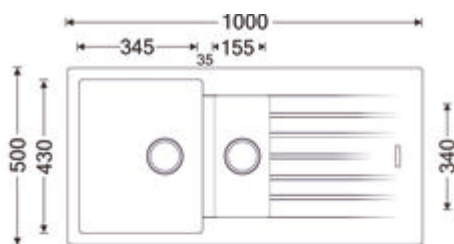

## Angola 150

Numéro de produit: 1106016

Configuration: granite concrete

- ✓ Evier encastrable
- ✓ Composite
- ✓ Garniture excentrique, chromée

Évier encastrable. Composite, avec surface d'égouttement et bac à restes, réversible. Soupape à tamis 3½" avec robinetterie excentrique rotatif, chromé. Bac à restes fermable.

- préforé des deux côtés
- adapté pour plans de travail d'une épaisseur de 22 mm à 44 mm
- dimensions de découpe env. 980 x 480 mm
- sans insert pour bac à restes
- également utilisables en combinaison avec des robinetteries pour eau chaude (+/- 100 °C)

### Fiche technique

Type d'article	Evier	Excentrique	Garniture excentrique, chromée
Largeur	1.000 mm	Convient pour	également utilisables en combinaison avec des robinetteries pour eau chaude (+/-100 °C)
Matériau	Composite	Largeur de l'armoire	600 mm
Ventilart	soupape à tamis 3½"	Dimension de découpe	env. 980 x 480 mm
Débordement	Trop-plein dans le bassin principal		