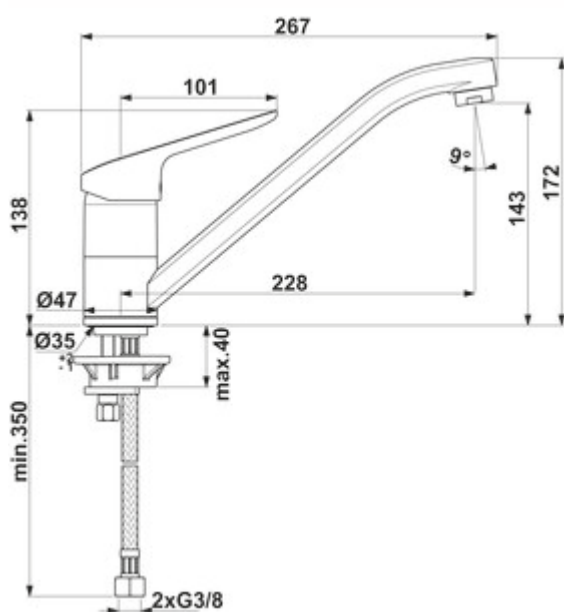

## Ideal Standard Ceraflex 1

Numéro de produit: 5024160

Configuration: chrome, haute pression

### Options de configuration

5024160 | chrome, haute pression

5024161 | chrome, basse pression

- ✓ Robinetterie d'évier
- ✓ haute pression
- ✓ Pivotant

Mitigeur à bec unique. À tête pivotante et cartouche céramique.

— plage de pivotement 360°

— forage Ø 35 mm

German  
Engineering

[plus d'infos...](#)

## Fiche technique

Type d'article	Robinetterie d'évier	Cartouche avec disques d'étanchéité en céramique	Oui
Marque	Ideal Standard	Plage de pivotement de la sortie	360°
Nombre de poignées	1	Service après-vente d'usine	Oui
Hauteur de montage totale	172 mm	Type de robinetterie	Mitigeur à bec unique
Portée	228 mm	Pression de service	haute pression
Sortie	Pivotant	Largeur	47 mm
Hauteur d'écoulement	143 mm	Matériau	laiton
Mode d'emploi	Levier	Nombre de trous de robinetterie	1
Diamètre de perçage	35 mm	Limiteur de température/protection contre les brûlures	Oui
Griffposition	en haut	Angle d'inclinaison du régulateur de jet	9 °
Longueur du levier	101 mm	Épaisseur du plan de travail	40 mm
Garantie du fabricant	Garantie du fabricant de 5 ans 10 ans de garantie de rachat sur les pièces de rechange	Débit à 3 bar (froid)	9 l/min