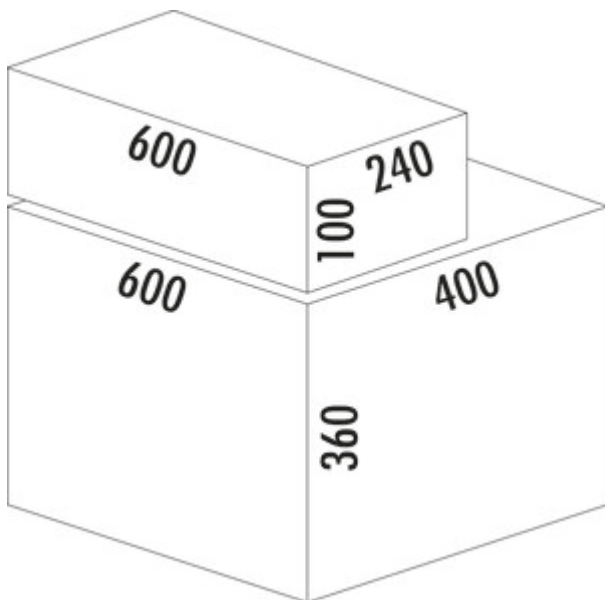

## Cox<sup>®</sup> Base 360 S/600-2 mit Base-Board

Produktnummer: 8013373  
 Konfiguration: anthrazit, H 460 mm

### Konfigurationsoptionen

8012373 | hellgrau, H 460 mm  
 8013373 | anthrazit, H 460 mm

- ✓ Frontauszugssystem mit zusätzlicher Schublade
- ✓ Vollauszug
- ✓ 44 l
- Führungsschiententiefe 470 mm
- Abfallvolumen 44 (2 x 22) Liter
- Technik: Vollauszug
- Montage: Schrankwand und Frontblende
- mit Softeinzug und Dämpfung
- 1 x 2,7 l und 1 x 1,2 l Aufbewahrungsboxen sowie 4 Halterungen enthalten

### Technische Daten

Artikeltyp	Abfallsammelsystem	Führungsschiententiefe	470 mm
Höhe	460 mm	Gesamtvolumen	44 l
Breite	600 mm	Volumen/Inhalt Behälter 1	22 l
Schrankbreite	600 mm	Volumen/Inhalt Behälter 2	22 l
Montage/Befestigung	Schrankwand Frontblende	Form	eckig
Material Behälter	Kunststoff	Softeinzug	Ja
Anzahl Behälter	2	Volumen/Inhalt Behälter	22/22
Öffnungstechnik	Vollauszug	Volumen/Inhalt Schubladen-Behälter 1	2,7 l
Anzahl Behälter in zusätzlicher Schublade	2	Volumen/Inhalt Schubladen-Behälter 2	1,2 l
Bauart Abfallsammler	Frontauszugssystem mit zusätzlicher Schublade	Schließmechanismus	Mit Dämpfer
CE-Kennzeichnung am Produkt	Nein		

**Kundenzzeichnung**

Material: Anthrazit

Maße: 562 x 496 x 486

**MADE IN GERMANY**

Produktionsnummer: 8013373

Bestellnummer: 8013373