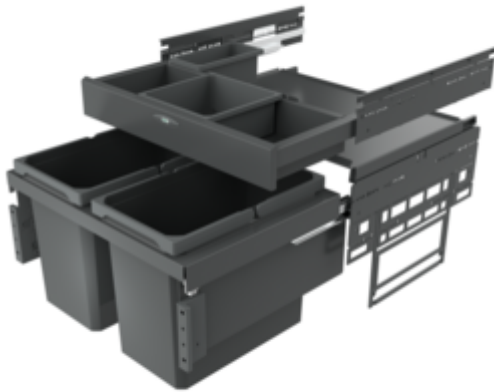

Cox[®] Base 360 S/600-2 mit Base-Board

Produktnummer: 8013373
 Konfiguration: anthrazit, H 460 mm

Konfigurationsoptionen

8012373 | hellgrau, H 460 mm
 8013373 | anthrazit, H 460 mm

- ✓ Frontauszugssystem mit zusätzlicher Schublade
- ✓ Vollauszug
- ✓ 44 l
- Führungsschientiefe 470 mm
- Abfallvolumen 44 (2 x 22) Liter
- Technik: Vollauszug
- Montage: Schrankwand und Frontblende
- mit Softeinzug und Dämpfung
- 1 x 2,7 l und 1 x 1,2 l Aufbewahrungsboxen sowie 4 Halterungen enthalten

[weitere Infos...](#)

Technische Daten

Artikeltyp	Abfallsammelsystem	Führungsschientiefe	470 mm
Breite	600 mm	Gesamtvolumen	44 l
Schrankbreite	600 mm	Volumen/Inhalt Behälter 1	22 l
Montage/Befestigung	Schrankwand Frontblende	Volumen/Inhalt Behälter 2	22 l
Material Behälter	Kunststoff	Form	eckig
Anzahl Behälter	2	Softeinzug	Ja
Öffnungstechnik	Vollauszug	Volumen/Inhalt Behälter	22/22
Anzahl Behälter in zusätzlicher Schublade	2	Volumen/Inhalt Schubladen-Behälter 1	2,7 l
Bauart Abfallsammler	Frontauszugssystem mit zusätzlicher Schublade	Volumen/Inhalt Schubladen-Behälter 2	1,2 l
CE-Kennzeichnung am Produkt	Nein	Schließmechanismus	Mit Dämpfer

Zubehör

8012368	Cox Cick-E® 600, Zubehör, B 600 mm, dunkelgrau/chrom matt
8012367	Cox Cick®, Zubehör, dunkelgrau/chrom matt
8012362	Aufbewahrungsbox, Utensilienbox, dunkelgrau, 2,7 Liter
8012363	Aufbewahrungsbox, Utensilienbox, dunkelgrau, 1,2 Liter
8013362	Aufbewahrungsbox, Utensilienbox, anthrazit, 2,7 Liter
8013363	Aufbewahrungsbox, Utensilienbox, anthrazit, 1,2 Liter
8012364	Halterung für Aufbewahrungsbox, Zubehör, silber