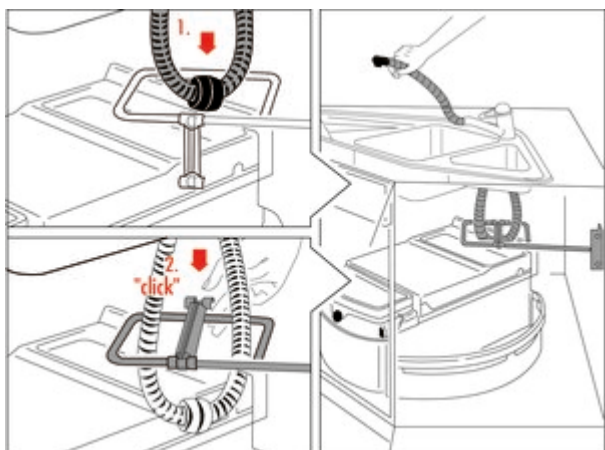

Rondo plus Schlauchbrausenabweiser

Produktnummer: 8011175

Konfiguration: weiß

Konfigurationsoptionen

8011175 | weiß

✓ **Zubehör**

Für alle handelsüblichen Schlauchbrausen-Armaturen.

- einfache Montage durch Anschrauben im Unterschrank
- Zwangsführung des Schlauches in die verbleibenden Freiräume, rechts, links, hinten, oben
- installierte Einbaugeräte werden in ihrer Funktion nicht behindert
- Metallbügel, epoxydharz-pulverbeschichtet
- optionales Zubehör für Rondo plus

[weitere Infos...](#)

Technische Daten

Artikeltyp	Zubehör	Hinweis	installierte Einbaugeräte werden in ihrer Funktion nicht behindert
Material	Metall, epoxydharz-pulverbeschichtet	geeignet für	für alle handelsüblichen Schlauchbrausen-Armaturen
Montage/Befestigung	Schrankwand		