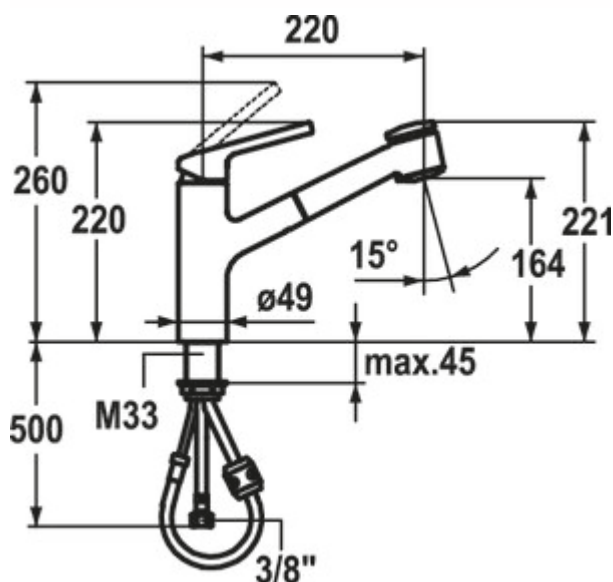

### Configuratie-opties

5022243 | chroom, hoogdruk

5022245 | zwart mat, hoogdruk

5022246 | chroom, laagdruk

- ✓ Gootsteenkraan
- ✓ hoogdruk
- ✓ met zwenk-/uittrekbare uitloop

Eengreepsmengkraan. Met zwenk-/uittrekbare slangdouche (straal/douche omschaakelbaar) en keramisch binnenwerk.

— zwenkbereik 130°

— boor Ø 35 mm

**BELGAQUA**

**KERAMISCHE  
DICHTUNG**
[meer info...](#)

### Technische gegevens

Type artikel	Gootsteenkraan	Draaibare uitloop	130°
Merk	KWC	Type fitting	Eengreepsmengkraan
Aantal handgrepen	1	Bedrijfsdruk	hoogdruk
Totale installatiehoogte	220 mm	Breed	49 mm
Bereik	220 mm	Materiaal	zamak (onder druk gegoten zink)
uitloop	met zwenk-/uittrekbare uitloop	Oppervlak/coating	poedergecoat
Afvoerhoogte	164 mm	Werkbladdikte	45 mm
Bedrijfsmodus	Hefboom	Aantal kraangaten	1
Boordiameter	35 mm	Convertibele jet/douche	Ja
positie hendel	boven	Hellingshoek van beluchter	15 °
Patroon met keramische afdichtingsschijven	Ja	Temperatuur instelbaar	Ja