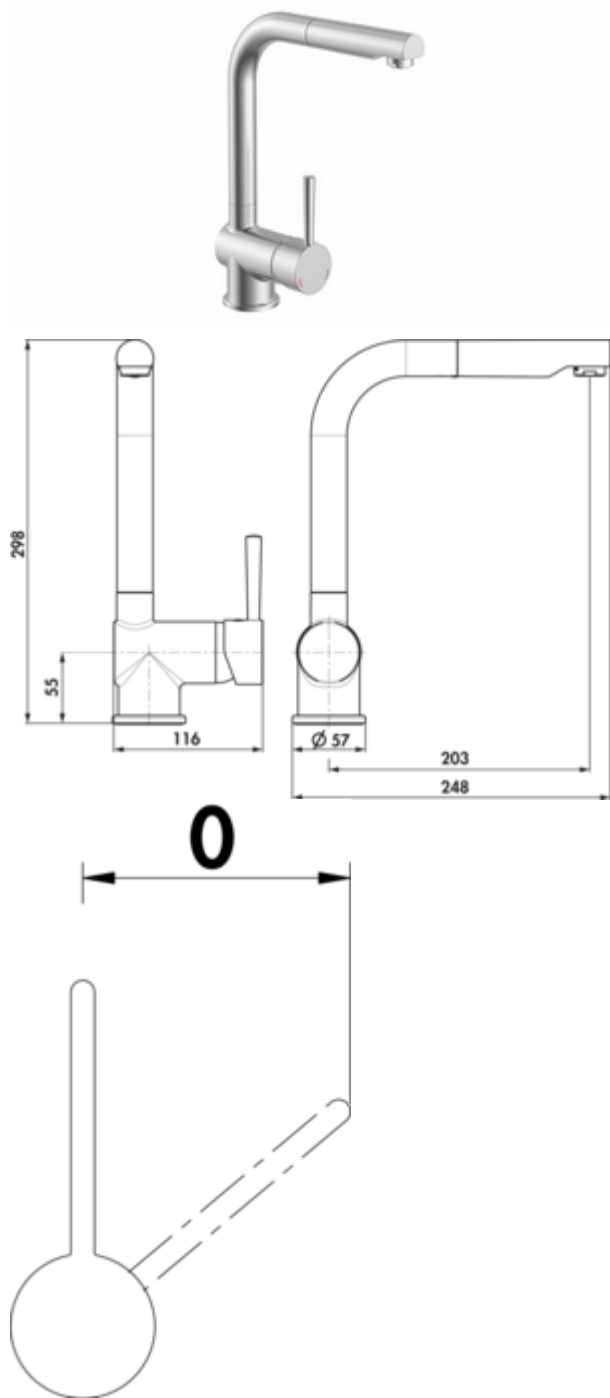

LINEA Drive 2

Numéro de produit: 5011088

Configuration: couleur acier inox, basse pression

Options de configuration

5011064 | chrome, haute pression

5011065 | couleur acier inox, haute pression

5011088 | couleur acier inox, basse pression

5011096 | noir mat, haute pression

- ✓ Robinetterie d'évier
- ✓ basse pression
- ✓ à tête pivotante/extractible

Mitigeur à bec unique. À tête **pivotante/extractible**, manette latérale et cartouche céramique.

- **protection anti-ébullantement** (température maximale réglable sur la cartouche)
- plage de pivotement 360°
- forage $\varnothing$ 35 mm
- correspond au règlement/à la directive allemande et européenne sur l'eau potable

BELGAQUA

[plus d'infos...](#)