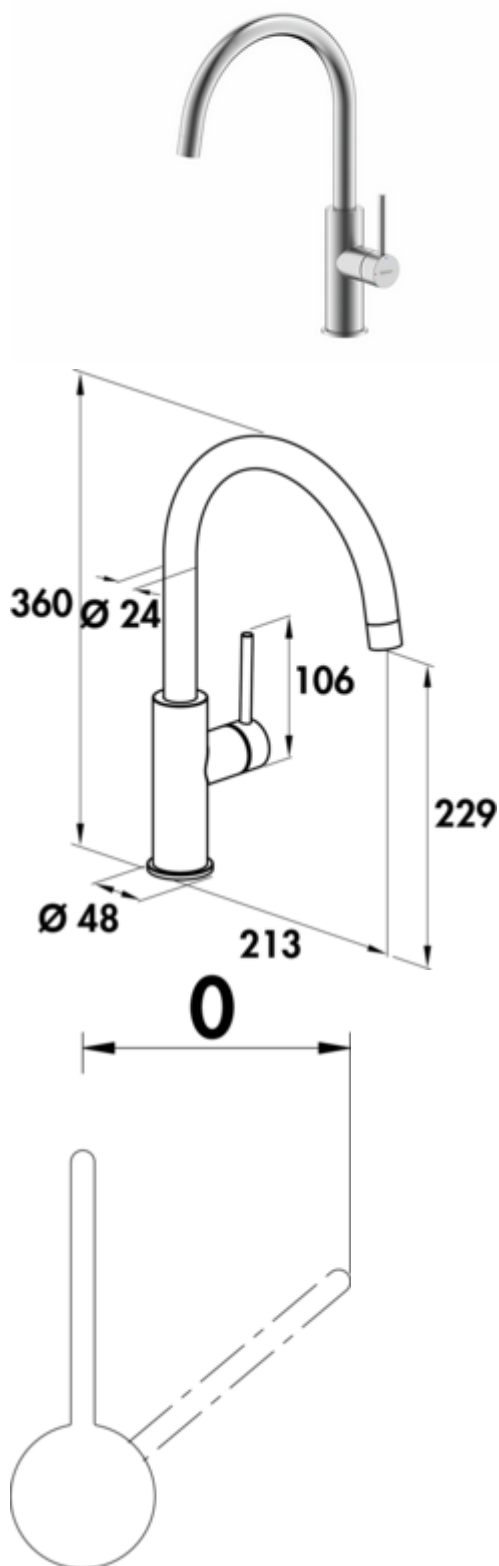

SERVIZIO Namor® 5

Productnummer: 5025009

Configuratie: roestvrij staal, met laminaire straalregelaar, hoogdruk

Configuratie-opties

5025009 | roestvrij staal, met laminaire straalregelaar, hoogdruk

5025010 | zwart mat, met laminaire straalregelaar, hoogdruk

5025038 | roestvrij staal, zonder laminaire straalregelaar, laagdruk

5025039 | zwart mat, zonder laminaire straalregelaar, laagdruk

✓ Gootsteenkraan

✓ hoogdruk

✓ met zwenkbare uitloop

Eengreepsmengkraan. Met zwenkbare uitloop, zijdelingse hendel en keramisch binnenwerk.

— zwenkbereik 120°

— boor \varnothing 35 mm

— komt overeen met de Duitse en Europese drinkwaterverordening/richtlijn

[meer info...](#)

Technische gegevens

Type artikel	Gootsteenkraan	Type balk	Laminaire straal
Merk	SERVIZIO	Type fitting	Eengreepsmengkraan
Aantal handgrepen	1	Bedrijfsdruk	hoogdruk
Totale installatiehoogte	360 mm	Breed	48 mm
Bereik	213 mm	Materiaal	roestvrij staal
uitloop	met zwenkbare uitloop	Draaibare handgreep	0 °
Afvoerhoogte	229 mm	Patroongrootte	25 mm
Bedrijfsmodus	Hefboom	ECO-functie	energiebesparende koudestartfunctie
Hoogte	360 mm	Max. Debiet bij 3 bar	12,5 l/min
Boordiameter	35 mm	Debiet bij 3 bar (koud)	9,5 l/min
positie hendel	zijdelingse hendel	Debiet bij 3 bar (heet)	9,5 l/min
Hefboomlengte	106 mm	Debiet bij 3 bar (mix)	12,5 l/min
Patroon met keramische afdichtingsschijven	Ja	Groote laminaire stromingsregelaar	M18,5x1
Draaibare uitloop	120°	Verbindingslangen	700 mm