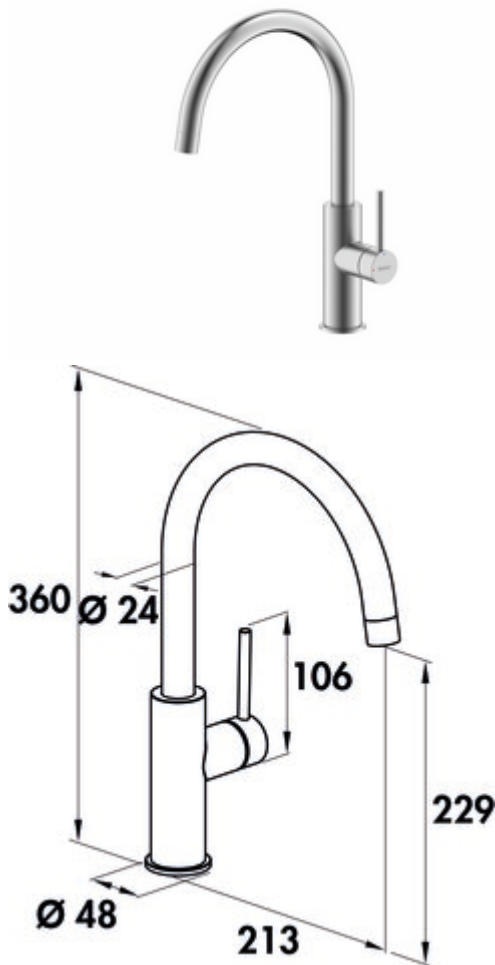

SERVIZIO Namor® 5

Productnummer: 5025009

Configuratie: roestvrij staal, met laminaire straalregelaar, hoogdruk

Configuratie-opties

5025009 | roestvrij staal, met laminaire straalregelaar, hoogdruk

5025010 | zwart mat, met laminaire straalregelaar, hoogdruk

5025038 | roestvrij staal, zonder laminaire straalregelaar, laagdruk

5025039 | zwart mat, zonder laminaire straalregelaar, laagdruk

- ✓ Gootsteenkraan
- ✓ hoogdruk
- ✓ met zwenkbare uitloop

Eengreepsmengkraan. Met zwenkbare uitloop, zijdelingse hendel en keramisch binnenwerk.

— zwenkbereik 120°

— boor Ø 35 mm

— komt overeen met de Duitse en Europese drinkwaterverordening/richtlijn

[meer info...](#)

Technische gegevens

Type artikel	Gootsteenkraan	Type balk	Laminaire straal
Merk	SERVIZIO	Type fitting	Eengreepsmengkraan
Aantal handgrepen	1	Bedrijfsdruk	hoogdruk
Totale installatiehoogte	360 mm	Breed	48 mm
Bereik	213 mm	Materiaal	roestvrij staal
uitloop	met zwenkbare uitloop	Draaibare handgreep	0 °
Afvoerhoogte	229 mm	Patroongrootte	25 mm
Bedrijfsmodus	Hefboom	ECO-functie	energiebesparende koudestartfunctie
Hoogte	360 mm	Max. Debiet bij 3 bar	12,5 l/min
Boordiameter	35 mm	Debiet bij 3 bar (koud)	9,5 l/min
positie hendel	zijdelingse hendel	Debiet bij 3 bar (heet)	9,5 l/min
Hefboomlengte	106 mm	Debiet bij 3 bar (mix)	12,5 l/min
Patroon met keramische afdichtingsschijven	Ja	Groote laminaire stromingsregelaar	M18,5x1
Draaibare uitloop	120°	Verbindingsslangen	700 mm