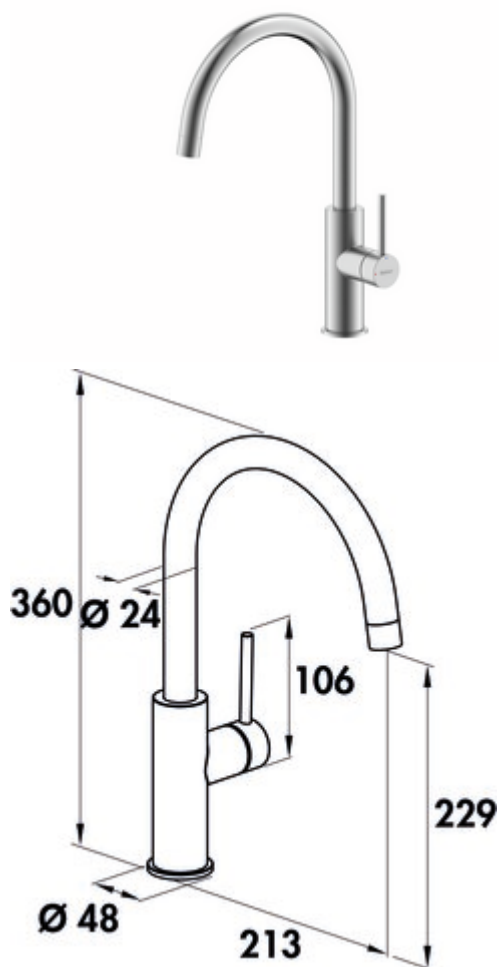

SERVIZIO Namor® 5

Productnummer: 5025009

Configuratie: roestvrij staal, met laminaire straalregelaar, hoogdruk

Configuratie-opties

5025009 | roestvrij staal, met laminaire straalregelaar, hoogdruk

5025010 | zwart mat, met laminaire straalregelaar, hoogdruk

5025038 | roestvrij staal, zonder laminaire straalregelaar, laagdruk

5025039 | zwart mat, zonder laminaire straalregelaar, laagdruk

- ✓ Gootsteenkraan
- ✓ hoogdruk
- ✓ met zwenkbare uitloop

Eengreepsmengkraan. Met zwenkbare uitloop, zijdelingse hendel en keramisch binnenwerk.

— zwenkbereik 120°

— boor Ø 35 mm

— komt overeen met de Duitse en Europese drinkwaterverordening/richtlijn

[meer info...](#)

Technische gegevens

Type artikel	Gootsteenkraan	Type fitting	Eengreepsmengkraan
Merk	SERVIZIO	Bedrijfsdruk	hoogdruk
Aantal handgrepen	1	Breed	48 mm
Totale installatiehoogte	360 mm	Materiaal	roestvrij staal
Bereik	213 mm	Draaibare handgreep	0 °
uitloop	met zwenkbare uitloop	Patroongrootte	25 mm
Afvoerhoogte	229 mm	ECO-functie	energiebesparende koudestartfunctie
Bedrijfsmodus	Hefboom	Max. Debiet bij 3 bar	12,5 l/min
Boordiameter	35 mm	Debiet bij 3 bar (koud)	9,5 l/min
positie hendel	zijdelingse hendel	Debiet bij 3 bar (heet)	9,5 l/min
Hefboomlengte	106 mm	Debiet bij 3 bar (mix)	12,5 l/min
Patroon met keramische afdichtingsschijven	Ja	Groote laminaire stromingsregelaar	M18,5x1
Draaibare uitloop	120°	Verbindingslangen	700 mm
Type balk	Laminaire straal		