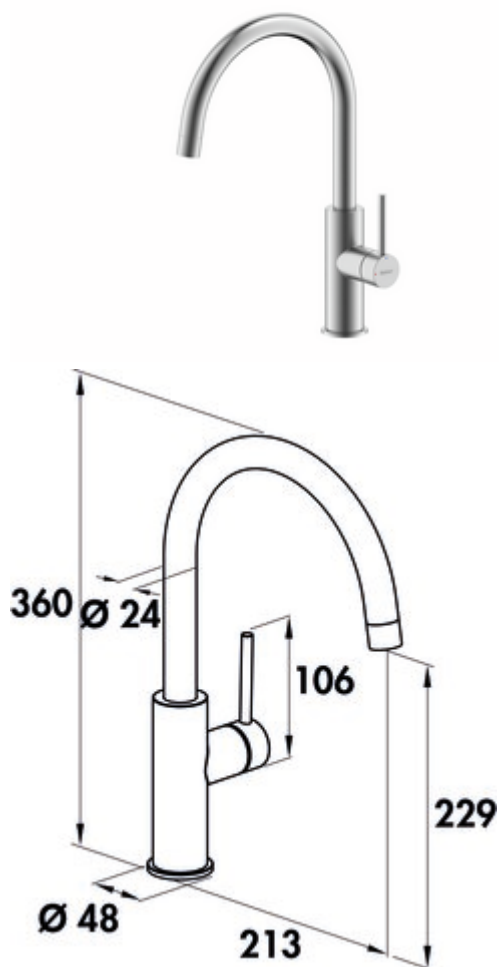

SERVIZIO Namor® 5

Productnummer: 5025009

Configuratie: roestvrij staal, met laminaire straalregelaar, hoogdruk

Configuratie-opties

5025009 | roestvrij staal, met laminaire straalregelaar, hoogdruk

5025010 | zwart mat, met laminaire straalregelaar, hoogdruk

5025038 | roestvrij staal, zonder laminaire straalregelaar, laagdruk

5025039 | zwart mat, zonder laminaire straalregelaar, laagdruk

- ✓ Gootsteenkraan
- ✓ hoogdruk
- ✓ met zwenkbare uitloop

Eengreepsmengkraan. Met zwenkbare uitloop, zijdelingse hendel en keramisch binnenwerk.

— zwenkbereik 120°

— boor Ø 35 mm

— komt overeen met de Duitse en Europese drinkwaterverordening/richtlijn

[meer info...](#)

Technische gegevens

Type artikel	Gootsteenkraan	Type fitting	Eengreepsmengkraan
Merk	SERVIZIO	Bedrijfsdruk	hoogdruk
Aantal handgrepen	1	Breed	48 mm
Totale installatiehoogte	360 mm	Materiaal	roestvrij staal
Bereik	213 mm	Draaibare handgreep	0 °
uitloop	met zwenkbare uitloop	Patroongrootte	25 mm
Afvoerhoogte	229 mm	ECO-functie	energiebesparende koudestartfunctie
Bedrijfsmodus	Hefboom	Max. Debiet bij 3 bar	12,5 l/min
Boordiameter	35 mm	Debiet bij 3 bar (koud)	9,5 l/min
positie hendel	rechts	Debiet bij 3 bar (heet)	9,5 l/min
Hefboomlengte	106 mm	Debiet bij 3 bar (mix)	12,5 l/min
Patroon met keramische afdichtingsschijven	Ja	Groote laminaire stromingsregelaar	M18,5x1
Draaibare uitloop	120°	Verbindingslangen	700 mm
Type balk	Laminaire straal		