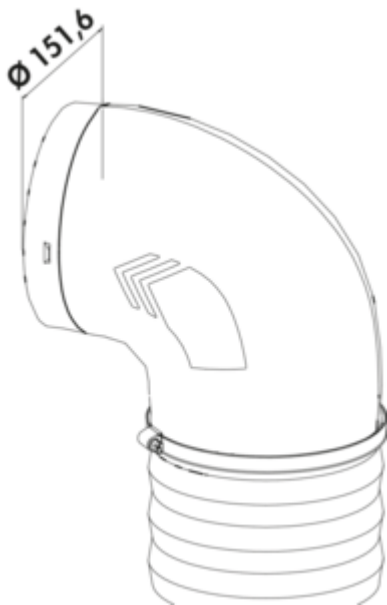

PRIME flow P-RBVX 150 Rohrbogen 90° mit Flexkanal

Produktnummer: 4051027
Konfiguration: L 1000 mm, hellgrau

Konfigurationsoptionen

4051026 | L 500 mm, hellgrau
4051027 | L 1000 mm, hellgrau

- ✓ Verbindungselement
- ✓ N-Klick-System mit integrierten Rastelementen
- N-Klick-System für eine sichere Verbindung mit dem Universalverbinder
- inkl. zwei Schlauchklemmen
- deutlich verringerte Strömungswiderstände gegenüber flexiblen Schläuchen
- Um die optimale Strömungsleistung zu erhalten: Verwendung von Rohrbögen mit Flexkanal nur in Ausnahmefällen, wenn technisch keine andere Möglichkeit besteht.
- **Glattwandige straffe Verlegung des Flexkanals beachten!**

[weitere Infos...](#)

Technische Daten

Artikeltyp	Verbindungselement	Hinweis	Glattwandige straffe Verlegung des Flexkanals beachten!
Marke	PRIME flow	Systemmaß	150
Breite	1.000 mm	Anschlussform	rund
Montage/Befestigung	N-Klick-System mit integrierten Rastelementen	Lüftungssystem	COMPAIR PRIME flow®