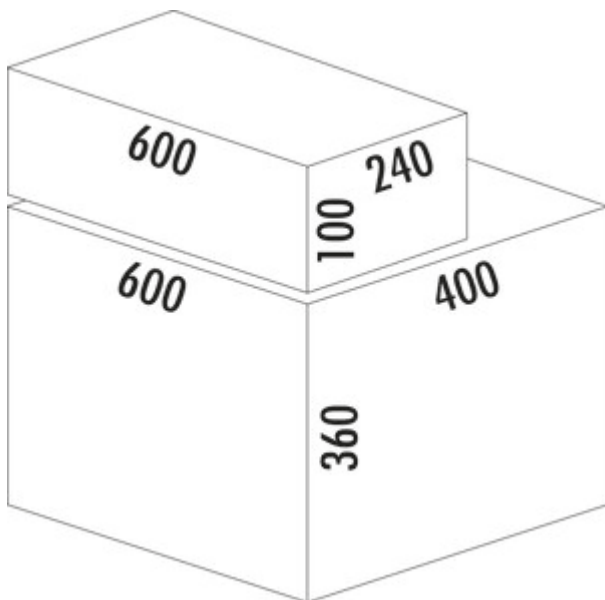

Cox[®] Base 360 S/600-3 met Base-Board

Productnummer: 8012374

Configuratie: zonder biologisch deksel, lichtgrijs, H 460 mm

Configuratie-opties

- 8012374 | zonder biologisch deksel, lichtgrijs, H 460 mm
- 8012375 | met biologisch deksel, lichtgrijs, H 460 mm
- 8013374 | zonder biologisch deksel, antraciet, H 460 mm
- 8013375 | met biologisch deksel, antraciet, H 460 mm

- ✓ Frontuittreksystemen
- ✓ volledig uittrekbaar
- ✓ 42 l
 - diepte van de geleidingrail 470 mm
 - afvalvolume 42 (2 x 10/1 x 22) liter
 - techniek: volledig uittrekbaar
 - montage: kastwand en frontpaneel
 - met softintreksysteem en demping
 - 1 x 2,7 l en 1 x 1,2 l bewaar dozen alsook 4 houders inbegrepen

[meer info...](#)

Technische gegevens

Type artikel	Systeem voor afvalinzameling	Totaal volume	42 l
Hoogte	460 mm	Volume/inhoud container 1	22 l
Breed	600 mm	Volume/inhoud container 2	10 l
Kastbreedte	600 mm	Volume/inhoud container 3	10 l
Monteren/bevestigen	kastwand frontpaneel	Vorm	hoekig
Materiaal container	kunststof	Zacht sluiten	Ja
Aantal containers	3	Volume/inhoud container	22/10/10
Technologie openen	volledig uittrekbaar	Volume/capaciteit ladebak 1	2,7 l
Aantal containers in extra lade	2	Volume/capaciteit ladebak 2	1,2 l
Type afvalverzamelaar	Frontuittreksystemen	Biologisch deksel	Nee
CE-markering op het product	Nee	Vergrendelmechanisme	Met demper
Geleiderail diepte	470 mm		