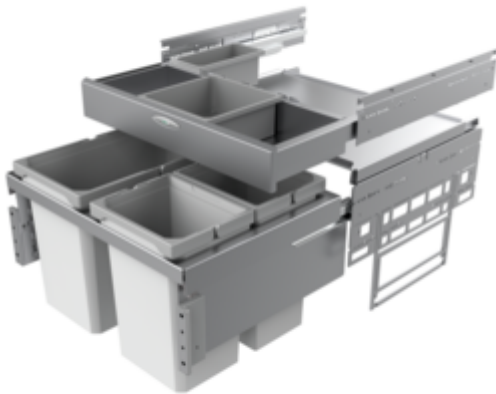

Cox[®] Base 360 S/600-3 met Base-Board

Productnummer: 8012374

Configuratie: zonder biologisch deksel, lichtgrijs, H 460 mm

Configuratie-opties

- 8012374 | zonder biologisch deksel, lichtgrijs, H 460 mm
- 8012375 | met biologisch deksel, lichtgrijs, H 460 mm
- 8013374 | zonder biologisch deksel, antraciet, H 460 mm
- 8013375 | met biologisch deksel, antraciet, H 460 mm

- ✓ Frontuittreksystemen
- ✓ volledig uittrekbaar
- ✓ 42 l
 - diepte van de geleidingrail 470 mm
 - afvalvolume 42 (2 x 10/1 x 22) liter
 - techniek: volledig uittrekbaar
 - montage: kastwand en frontpaneel
 - met softintreksysteem en demping
 - 1 x 2,7 l en 1 x 1,2 l bewaar dozen alsook 4 houders inbegrepen

[meer info...](#)

Technische gegevens

Type artikel	Systeem voor afvalinzameling	Totaal volume	42 l
Hoogte	460 mm	Volume/inhoud container 1	22 l
Breed	600 mm	Volume/inhoud container 2	10 l
Kastbreedte	600 mm	Volume/inhoud container 3	10 l
Monteren/bevestigen	kastwand frontpaneel	Vorm	hoekig
Materiaal container	kunststof	Zacht sluiten	Ja
Aantal containers	3	Volume/inhoud container	22/10/10
Technologie openen	volledig uittrekbaar	Volume/capaciteit ladebak 1	2,7 l
Aantal containers in extra lade	2	Volume/capaciteit ladebak 2	1,2 l
Type afvalverzamelaar	Frontuittreksystemen	Biologisch deksel	Nee
CE-markering op het product	Nee	Vergrendelmechanisme	Met demper
Geleiderail diepte	470 mm		