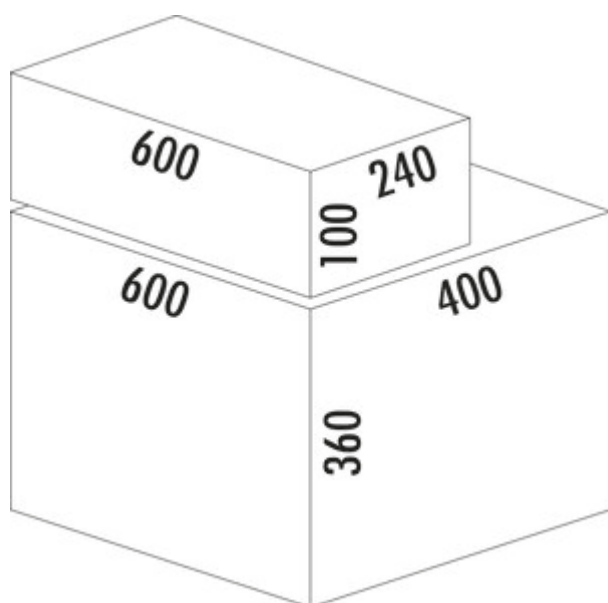

Cox[®] Base 360 S/600-3 met Base-Board

Productnummer: 8012374

Configuratie: zonder biologisch deksel, lichtgrijs, H 460 mm

Configuratie-opties

8012374 | zonder biologisch deksel, lichtgrijs, H 460 mm

8012375 | met biologisch deksel, lichtgrijs, H 460 mm

8013374 | zonder biologisch deksel, antraciet, H 460 mm

8013375 | met biologisch deksel, antraciet, H 460 mm

- ✓ Frontuittreksystemen
- ✓ volledig uittrekbaar
- ✓ 42 l
 - diepte van de geleidingrail 470 mm
 - afvalvolume 42 (2 x 10/1 x 22) liter
 - techniek: volledig uittrekbaar
 - montage: kastwand en frontpaneel
 - met softintreksysteem en demping
 - 1 x 2,7 l en 1 x 1,2 l bewaar dozen alsook 4 houders inbegrepen

[meer info...](#)

Technische gegevens

Type artikel	Systeem voor afvalinzameling	Totaal volume	42 l
Breed	600 mm	Volume/inhoud container 1	22 l
Kastbreedte	600 mm	Volume/inhoud container 2	10 l
Monteren/bevestigen	kastwand frontpaneel	Volume/inhoud container 3	10 l
Materiaal container	kunststof	Vorm	hoekig
Aantal containers	3	Zacht sluiten	Ja
Technologie openen	volledig uittrekbaar	Volume/inhoud container	22/10/10
Aantal containers in extra lade	2	Volume/capaciteit ladebak 1	2,7 l
Type afvalverzamelaar	Frontuittreksystemen	Volume/capaciteit ladebak 2	1,2 l
CE-markering op het product	Nee	Biologisch deksel	Nee
Geleiderail diepte	470 mm	Vergrendelmechanisme	Met demper