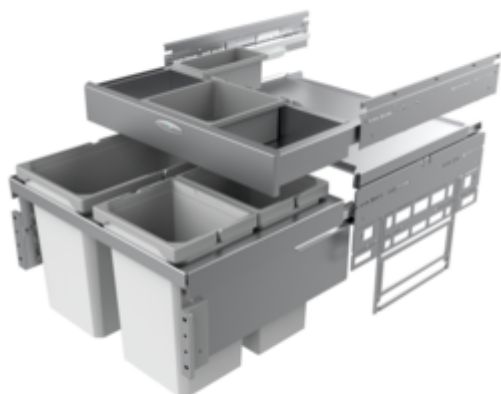

Cox[®] Base 360 S/600-3 met Base-Board

Productnummer: 8012374

Configuratie: zonder biologisch deksel, lichtgrijs, H 460 mm

Configuratie-opties

8012374 | zonder biologisch deksel, lichtgrijs, H 460 mm

8012375 | met biologisch deksel, lichtgrijs, H 460 mm

8013374 | zonder biologisch deksel, antraciet, H 460 mm

8013375 | met biologisch deksel, antraciet, H 460 mm

- ✓ Frontuittreksystemen
- ✓ volledig uittrekbaar
- ✓ 42 l
 - diepte van de geleidingrail 470 mm
 - afvalvolume 42 (2 x 10/1 x 22) liter
 - techniek: volledig uittrekbaar
 - montage: kastwand en frontpaneel
 - met softintreksysteem en demping
 - 1 x 2,7 l en 1 x 1,2 l bewaar dozen alsook 4 houders inbegrepen

[meer info...](#)

Technische gegevens

Type artikel	Systeem voor afvalinzameling	Totaal volume	42 l
Breed	600 mm	Volume/inhoud container 1	22 l
Kastbreedte	600 mm	Volume/inhoud container 2	10 l
Monteren/bevestigen	kastwand frontpaneel	Volume/inhoud container 3	10 l
Materiaal container	kunststof	Vorm	hoekig
Aantal containers	3	Zacht sluiten	Ja
Technologie openen	volledig uittrekbaar	Volume/inhoud container	22/10/10
Aantal containers in extra lade	2	Volume/capaciteit ladebak 1	2,7 l
Type afvalverzamelaar	Frontuittreksystemen	Volume/capaciteit ladebak 2	1,2 l
CE-markering op het product	Nee	Biologisch deksel	Nee
Geleiderail diepte	470 mm	Vergrendelmechanisme	Met demper