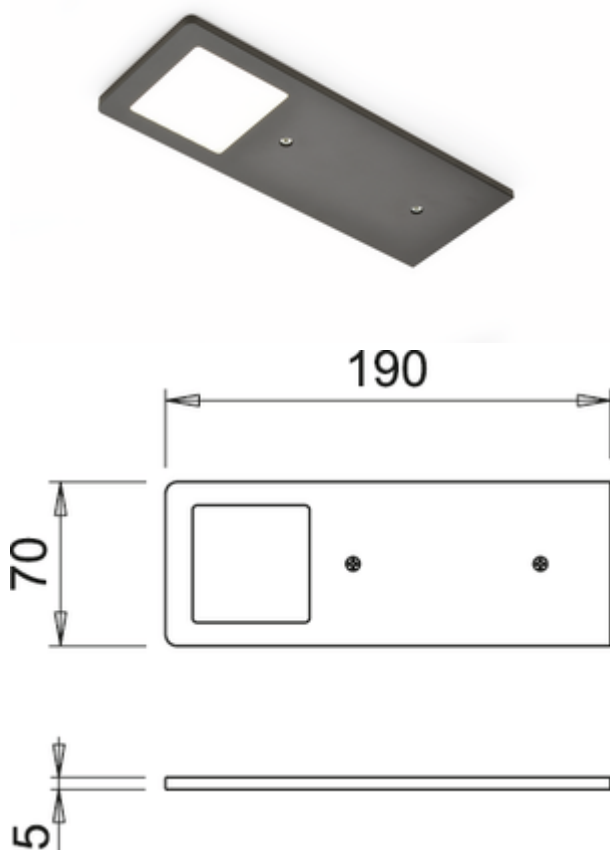

- ✓ Onderbouw-/nislamp
- ✓ 3900 K neutraal wit
- ✓ 5 watt

Onderbouwlamp. Kast van aluminium, 5 mm. Verlichting zonder zichtbare LED punten met geïntegreerde touch-schakelaar.

Afzonderlijke lamp zonder of met LED Touch schakelaar en dimmer (met LED Touch s. d.)

- 5 watt, 24 V, twee kleurbereiken: **3000 K** warmwit, **3900 K** neutraal wit
- 65 lumen/watt
- helderheid traploos dimbaar door LED Touch schakelaar en dimmer
- 200 mm toevoerleiding, 2000 mm verbindingsleiding met mini stekkersysteem
- bijkomende Memoryfunctie: de laatste instelling wordt opgeslagen

Dit product bevat een lichtbron van de energie-efficiëntieklasse F.

[meer info...](#)

Technische gegevens

Type artikel	Lamp	Transformator/omvormer vereist	Ja, moet apart besteld worden
Hoogte	5 mm	Materiaal behuizing	aluminium
Breed	190 mm	Kleur behuizing	zwart mat
Oppervlak/coating	mat	Homogeen lichtveld zonder zichtbare LED-punten	Ja
Monteren/bevestigen	Installatie basisapparaat (hangelement/plank)	Lichtbron inbegrepen	Ja
Energie-efficiëntieklasse	F	Aanraakfunctie	Ja
Beschermingsklasse	III	Dimmer	Ja
Lengte aansluitkabel (secundair)	2.000 mm	Type dimmen	helderheid traploos dimbaar
Schakelaar	Nee	Geheugenfunctie	Ja
Vorm	hoekig	Lengte van de toevoering (primair)	150 mm
Type lichtbron	LED	Plug-in systeem	met mini stekkersysteem
Kleurtemperatuur	3900 K neutraal wit	Type armatuur	Onderbouw-/nislamp
Vervangbare verlichting	Nee	Dimfunctie	Ja, helderheid traploos dimbaar
Lichtopbrengst	65 lumen/watt	Verlichtingsvermogen	5 watt