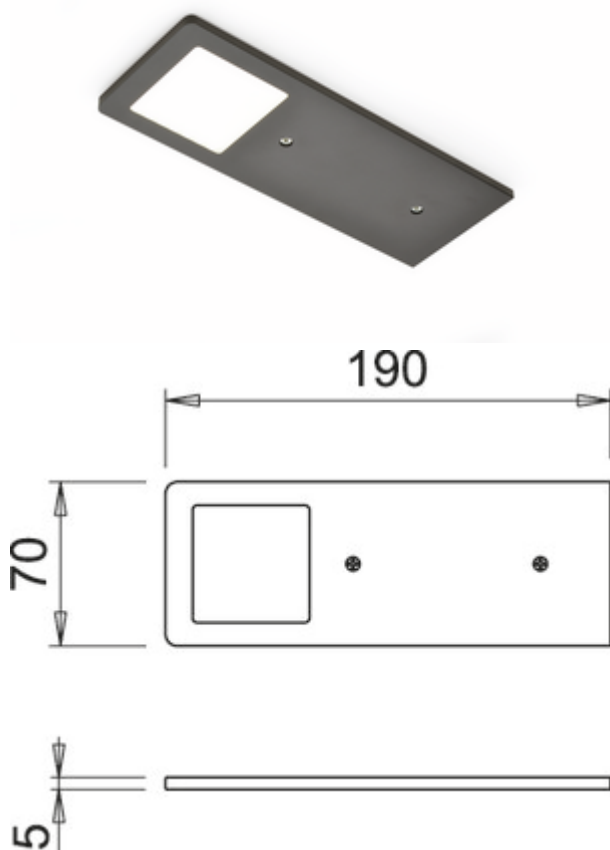

## AstraLED SE zwart mat

Productnummer: 7063348

Configuratie: afzonderlijke lamp z. s., 3900 K neutraal wit

- ✓ Onderbouw-/nislamp
- ✓ 3900 K neutraal wit
- ✓ 5 watt

Onderbouwlamp. Kast van aluminium, 5 mm. Verlichting zonder zichtbare LED punten met geïntegreerde touch-schakelaar.

Afzonderlijke lamp zonder of met LED Touch schakelaar en dimmer (met LED Touch s. d.)

### Technische gegevens

Type artikel	Lamp	Materiaal behuizing	aluminium
Breed	190 mm	Kleur behuizing	zwart mat
Oppervlak/coating	mat	Homogeen lichtveld zonder zichtbare LED-punten	Ja
Monteren/bevestigen	Installatie basisapparaat (hangelement/plank)	Lichtbron inbegrepen	Ja
Energie-efficiëntieklasse	F	Aanraakfunctie	Ja
Beschermingsklasse	III	Dimmer	Ja
Lengte aansluitkabel (secundair)	2.000 mm	Type dimmen	helderheid traploos dimbaar
Schakelaar	Nee	Geheugenfunctie	Ja
Vorm	hoekig	Lengte van de toevoerleiding (primair)	150 mm
Type lichtbron	LED	Plug-in systeem	met mini stekkersysteem
Kleurtemperatuur	3900 K neutraal wit	Type armatuur	Onderbouw-/nislamp
Vervangbare verlichting	Nee	Dimfunctie	Ja, helderheid traploos dimbaar
Lichtopbrengst	65 lumen/watt	Verlichtingsvermogen	5 watt
Transformator/omvormer vereist	Ja, moet apart besteld worden		