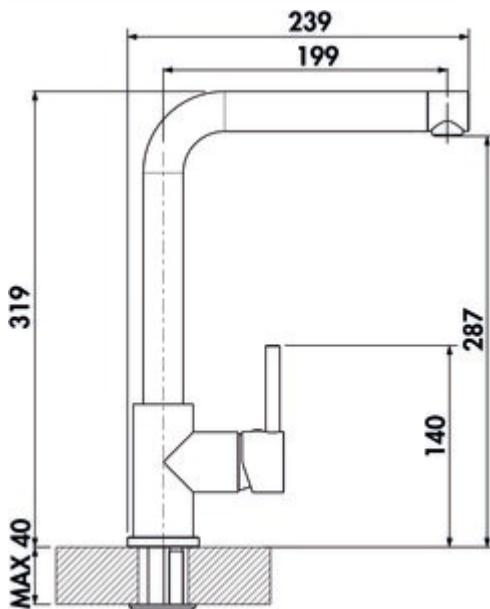

LINEA Arco 1

Produktnummer: 5011259
 Konfiguration: schwarz matt, Niederdruck

Konfigurationsoptionen

- 5011250 | chrom, Hochdruck
- 5011251 | edelstahlfinish, Hochdruck
- 5011254 | schwarz matt, Hochdruck
- 5011255 | graphit, Hochdruck
- 5011257 | chrom, Niederdruck
- 5011258 | edelstahlfinish, Niederdruck
- 5011259 | schwarz matt, Niederdruck
- 5011260 | graphit, Niederdruck
- 5011270 | kupferfarbig, Hochdruck

- ✓ Spültischarmatur
- ✓ Niederdruck
- ✓ mit schwenkbarem Auslauf

Einhebelmischer. Mit schwenkbarem Auslauf, seitlichem Hebel, Laminarstrahlregler und Keramikkartusche.

- Schwenkbereich 360°
- Bohr-Ø 35 mm
- entspricht der deutschen und europäischen Trinkwasserverordnung/-richtlinie

BELGAQUA

[weitere Infos...](#)

Technische Daten

Artikeltyp	Spültischarmatur	Betriebsdruck	Niederdruck
Marke	LINEA	Material	Messing
Anzahl Griffe	1	Oberfläche/Beschichtung	pulverbeschichtet
Aufbauhöhe gesamt	319 mm	Arbeitsplattenstärke	40 mm
Ausladung	199 mm	Hahnlochanzahl	1
Auslauf	mit schwenkbarem Auslauf	Kartuschengröße	35 mm
Auslaufhöhe	287 mm	federgeführte Schlauchbrause	Nein
Bedienungsart	Hebel	Durchflussmenge bei 3 bar (kalt)	7,2 l/min
Bohrdurchmesser	35 mm	Durchflussmenge bei 3 bar (heiß)	7,18 l/min
Griffposition	rechts	Durchflussmenge bei 3 bar (mix)	8,53 l/min
Kartusche mit keramischen Dichtscheiben	Ja	Anschlussart	G 3/8" F
Schwenkbereich Auslauf	360°	Anschlussgröße	DN 15
Armaturenart	Einhebelmischer	Anschlusschläuche	450 mm