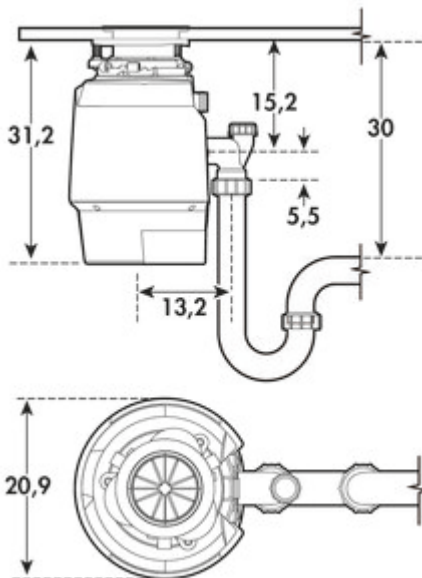

Premium 550 EC

Produktnummer: 8012034
 Konfiguration: anthrazit, H 312 mm

Konfigurationsoptionen
 8012034 | anthrazit, H 312 mm

- ✓ Abfallzerkleinerer
- ✓ Kapazität der Mahlkammer: 0,98 l
- ✓ Edelstahl

Küchenabfallentsorger mit 2-Stufen MultiGrind-Technologie, kann kontinuierlich befüllt werden. Essensreste werden in kleine Partikel zermahlen und in Sekundenschnelle weggespült. Dauerhafte und kompakte Haushaltseinbaulösung unter der Spüle, ohne Verlust wertvollen Stauraums.

Die Lift & Latch-Technologie für einfache Installation in neuen oder bestehenden Küchen und ist mit den meisten Spülbecken kompatibel. Motor mit 0,55 PS und Edelstahl-Mahlelementen sowie integriertem Luftschalter in Chrom. Überlastschutz. Passend für 3½" Abläufe.

Bitte informieren Sie sich vor dem Einbau der Abfallzerkleinerer über die regionalen gesetzlichen Vorschriften bei den zuständigen Behörden!

- Ø 209 mm
- Gewicht 8,12 kg
- Kapazität der Mahlkammer 980 ml
- Ablaufanschluss 380 mm
- 380 Watt

[weitere Infos...](#)

Technische Daten

Artikeltyp	Abfallzerkleinerer	Gesamtvolumen	0,98 l
Breite	209 mm	Volumen/Inhalt Behälter 1	0,98 l
Material	Edelstahl	Form	rund
Hinweis	Bitte informieren Sie sich vor dem Einbau der Abfallzerkleinerer über die regionalen gesetzlichen Vorschriften bei den zuständigen Behörden!	Volumen/Inhalt Behälter	0,98
Eigenschaften	wartungsfrei selbstreinigend	Material Mahlkammer	Edelstahl
Motorleistung	0,55 PS	Kapazität der Mahlkammer	0,98 l
Anzahl Behälter	1	Durchmesser	209 mm
Bauart Abfallsammler	Abfallzerkleinerer		