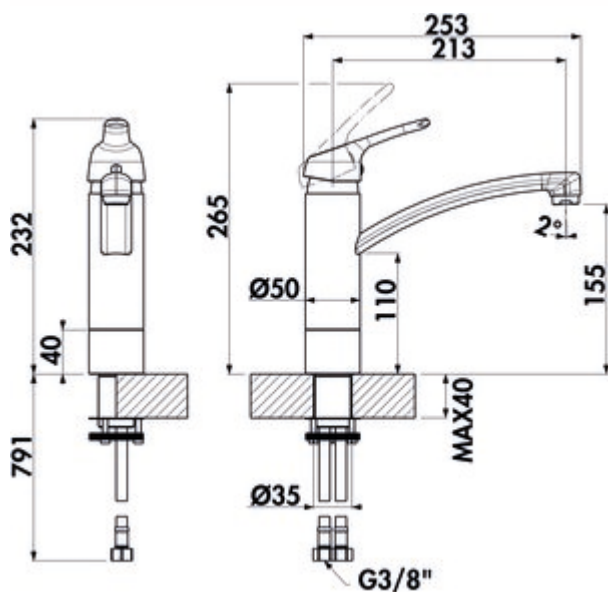

LINEA Fuoco 5 raamarmatuur

Productnummer: 5011324

Configuratie: chroom, hoogdruk

Configuratie-opties

5011324 | chroom, hoogdruk

5011325 | roestvrij staalfinish, hoogdruk

5011328 | zwart mat, hoogdruk

✓ Gootsteenkraan

✓ hoogdruk

✓ Zwenkbaar

Eéngreepsmengkraan. Met zwenkbare uitloop, laminaire straalregelaar en keramisch binnenwerk.

— hoogte gekanteld slechts 50 mm

— zwenkbereik 360°

— boor \varnothing 35 mm

— komt overeen met de Duitse en Europese drinkwaterverordening/richtlijn

BELGAQUA

[meer info...](#)

Technische gegevens

Type artikel	Gootsteenkraan	Bedrijfsdruk	hoogdruk
Merk	LINEA	Breed	50 mm
Aantal handgrepen	1	Materiaal	messing
Totale installatiehoogte	232 mm	Werkbladdikte	40 mm
Bereik	213 mm	Raammontage	Ja
uitloop	Zwenkbaar	Aantal kraangaten	1
Afvoerhoogte	155 mm	Patroongrootte	35 mm
Bedrijfsmodus	Hefboom	Convertibele jet/douche	Nee
Boordiameter	35 mm	Slangdouche met veergeleiding	Nee
positie hendel	boven	Hoogte gekanteld	50 mm
Garantie van de fabrikant	5 jaar garantie af fabriek (behalve op slijtageonderdelen) 10 jaar after-sales garantie op onderdelen Uw claim bij de klantenservice tijdens de garantieperiode wordt individueel in overleg afgehandeld.	Hellingshoek van beluchter	2 °
Patroon met keramische afdichtingsschijven	Ja	Type aansluiting	G 3/8" F
Draaibare uitloop	360°	Aansluitgrootte	DN 15
Klantenservice van de fabriek	Nee	Verbindingslangen	900 mm
Type fitting	Eengreepsmengkraan		