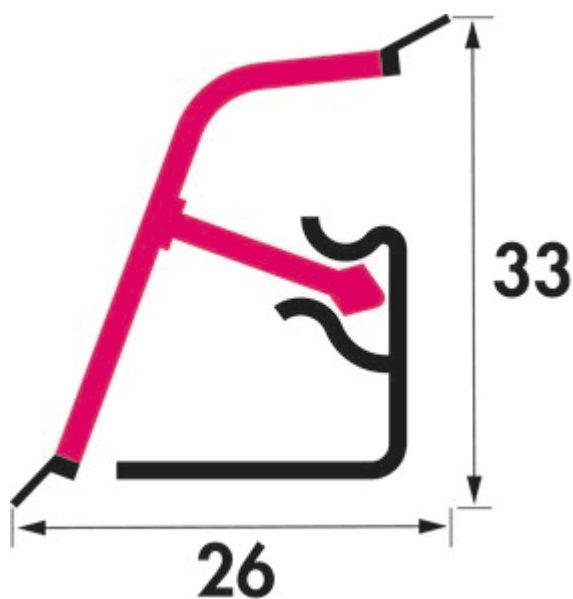

## Wandanschlussprofil Set 1 trend-line

Produktnummer: 9010008  
Konfiguration: edelstahlfarbig

**Konfigurationsoptionen**  
9010008 | edelstahlfarbig

- ✓ Wandanschlussprofil
- ✓ lieferbar nur in VE 10 Stück = 50 m

Set bestehend aus:

- Profil 1 x 2 m und 1 x 3 m Länge
- 2 x Endkappen links
- 2 x Endkappen rechts
- 3 x Innenecke 90° Lieferbar nur in VE 10 Stück = 50 m.

[weitere Infos...](#)

### Technische Daten

Artikeltyp	Wandanschlussprofil	Hinweis	lieferbar nur in VE 10 Stück = 50 m
Breite	26 mm	Bestehend aus	Profil 1 x 2 m und 1 x 3 m Länge 2 Endkappe links 2 Endkappe rechts 1 Innenecke 90° 1 Außenecke