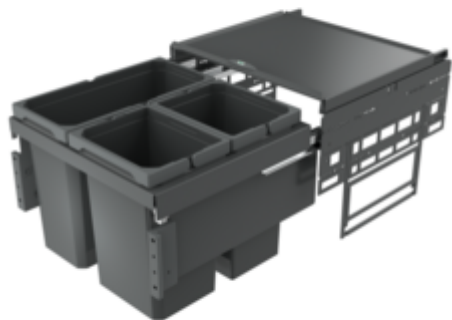

Cox[®] Base 360 S/500-3

Productnummer: 8013302

Configuratie: zonder biologisch deksel, antraciet, H 360 mm

Configuratie-opties

8012302 | zonder biologisch deksel, lichtgrijs, H 360 mm

8012314 | met biologisch deksel, lichtgrijs, H 360 mm

8013302 | zonder biologisch deksel, antraciet, H 360 mm

8013314 | met biologisch deksel, antraciet, H 360 mm

✓ Frontuittreksystemen

✓ volledig uittrekbaar

✓ 36 l

Met uittrekbaar compleet deksel.

— diepte van de geleidingrail 470 mm

— afvalvolume 36 (2 x 10/1 x 16) l

— techniek: volledig uittrekbaar

— montage: kastwand en frontpaneel

— met softintreksysteem en demping

[meer info...](#)

Technische gegevens

Type artikel	Systeem voor afvalinzameling	Type afvalverzamelaar	Frontuittreksystemen
Hoogte	360 mm	Geleiderail diepte	470 mm
Breed	500 mm	Totaal volume	36 l
Kastbreedte	500 mm	Volume/inhoud container 1	16 l
Monteren/bevestigen	kastwand frontpaneel	Volume/inhoud container 2	10 l
Materiaal container	kunststof	Volume/inhoud container 3	10 l
Intrekbare totaalafdekking	Ja	Vorm	hoekig
Omslag	Ja	Zacht sluiten	Ja
Type hoes	Volledig deksel	Volume/inhoud container	16/10/10
Aantal containers	3	Biologisch deksel	Nee
Technologie openen	volledig uittrekbaar	Vergrendelmechanisme	Met demper

Onderdelen

8012320	Cox® systeembakje, Enkele emmer, lichtgrijs, 10 liter
8012321	Cox® systeembakje, Enkele emmer, lichtgrijs, 16 liter
8010145	Volledig deksel, Toebehoren, zilver
8013145	Volledig deksel, Toebehoren, antraciet
8013320	Cox® systeembakje, Enkele emmer, antraciet, 10 liter
8013321	Cox® systeembakje, Enkele emmer, antraciet, 16 liter