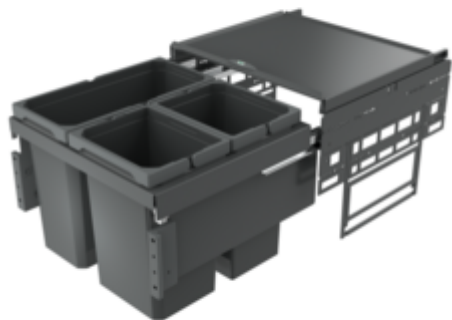

Cox[®] Base 360 S/500-3

Productnummer: 8013302

Configuratie: zonder biologisch deksel, antraciet, H 360 mm

Configuratie-opties

8012302 | zonder biologisch deksel, lichtgrijs, H 360 mm

8012314 | met biologisch deksel, lichtgrijs, H 360 mm

8013302 | zonder biologisch deksel, antraciet, H 360 mm

8013314 | met biologisch deksel, antraciet, H 360 mm

✓ Frontuittreksystemen

✓ volledig uittrekbaar

✓ 36 l

Met uittrekbaar compleet deksel.

— diepte van de geleidingrail 470 mm

— afvalvolume 36 (2 x 10/1 x 16) liter

— techniek: volledig uittrekbaar

— montage: kastwand en frontpaneel

— met softintreksysteem en demping

[meer info...](#)

Technische gegevens

Type artikel	Systeem voor afvalinzameling	CE-markering op het product	Nee
Breed	500 mm	Geleiderail diepte	470 mm
Kastbreedte	500 mm	Totaal volume	36 l
Monteren/bevestigen	kastwand frontpaneel	Volume/inhoud container 1	16 l
Materiaal container	kunststof	Volume/inhoud container 2	10 l
Intrekbare totaalafdekking	Ja	Volume/inhoud container 3	10 l
Omslag	Ja	Vorm	hoekig
Type hoes	Volledig deksel	Zacht sluiten	Ja
Aantal containers	3	Volume/inhoud container	16/10/10
Technologie openen	volledig uittrekbaar	Biologisch deksel	Nee
Type afvalverzamelaar	Frontuittreksystemen	Vergrendelmechanisme	Met demper