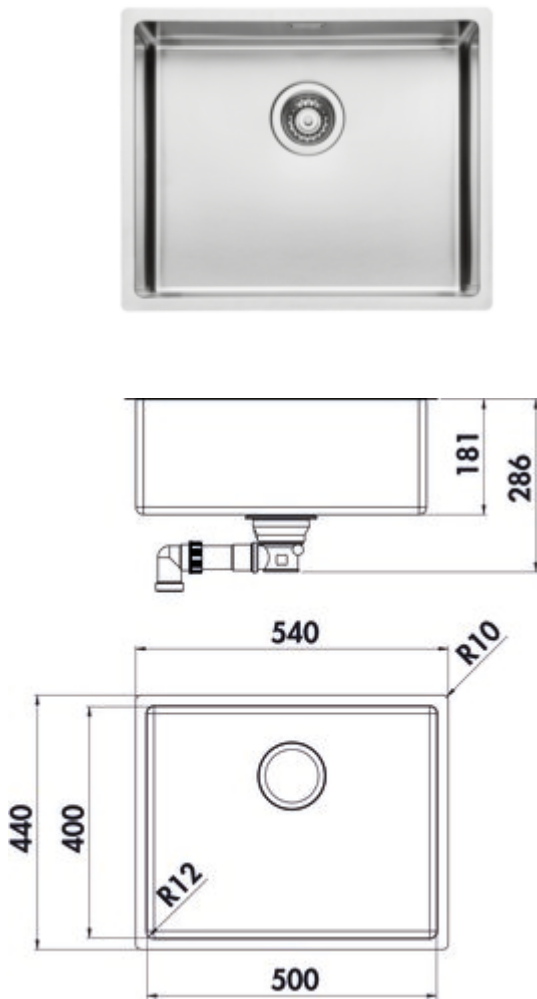

Corno Basso 4

Produktnummer: 1041116

Konfiguration: Set (Spüle u. Armatur Arco 1)

Konfigurationsoptionen

1013143 | Edelstahl

1041116 | Set (Spüle u. Armatur Arco 1)

- ✓ Einbauspüle
- ✓ Flächenbündige Spüle
- ✓ Unterbaubecken

Einbau-/Unterbauspüle. Einzelbecken. 3½" Ab- und Überlaufgarnitur. Bei Verwendung der mitgelieferten Befestigungsklammern vergrößert sich die benötigte Einbaubreite je Seite um ca. 30 mm bei der Unterbauspüle.

Flacher Rand: auch geeignet für den flächenbündigen Einbau

— Ausschnittmaß ca. 530 x 430 mm (Einbauspüle)

— Ausschnittmaß ca. 500 x 400 mm (Unterbauspüle)

[weitere Infos...](#)

Technische Daten

| | | | |
|--------------------------------------|--|------------------------|---|
| Artikeltyp | Spüle | Armaturenbank | Nein |
| Breite | 540 mm | Anzahl Becken | 1 Hauptbecken |
| Material | Edelstahl | Anzahl Überlaufstellen | 1 |
| Einbauvariante | Einbauspüle Flächenbündige Spüle Unterbaubecken | Ventilart | 3 1/2" Siebkorbventil |
| Breite Hauptbecken | 500 mm | Überlauf | Überlauf im Hauptbecken |
| Höhe Hauptbecken | 181 mm | Schallschutz | Ja |
| Tiefe Hauptbecken | 400 mm | Garnitur | Ab- und Überlaufgarnitur |
| Ausschnittmaß | ca. 530 x 430 mm (Einbauspüle) ca. 500 x 400 mm (Unterbauspüle) | Schrankbreite | 600 mm |
| Spülenaußenradius (R) | 10 | Beckeninnenradius (R) | 12 |
| Materialstärke Arbeitsplatte maximal | 40 mm | Hinweis | bei Verwendung der mitgelieferten Befestigungsklammern vergrößert sich die benötigte Einbaubreite je Seite um ca. 30 mm bei der Unterbauspüle |
| Materialstärke Arbeitsplatte minimal | 10 mm | Arbeitsplattenstärke | Die Spülen sind geeignet für Arbeitsplattenstärken von 10–40 mm (Einbauspüle) bzw. ab 20 mm (Unterbauspüle) |