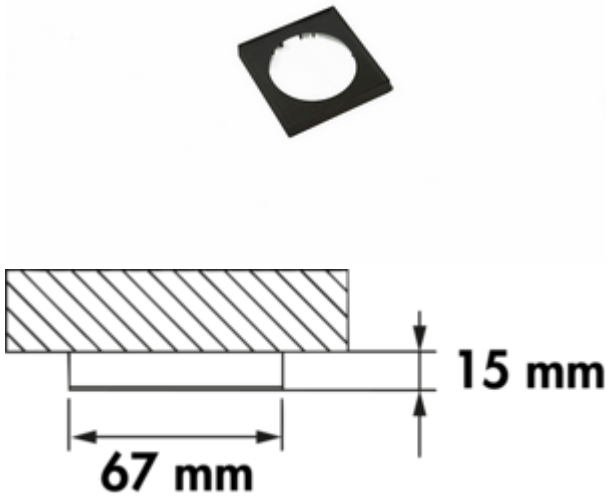

## Anelli Aufbauring 3

Produktnummer: 7061373

Konfiguration: schwarz matt, 15 mm

### Konfigurationsoptionen

7061372 | edelstahlfarbig, 15 mm

7061373 | schwarz matt, 15 mm

✓ Zubehör

[weitere Infos...](#)

### Technische Daten

Artikeltyp	Zubehör	Montage/Befestigung	Einbaumontage
Höhe	13 mm	Form	eckig