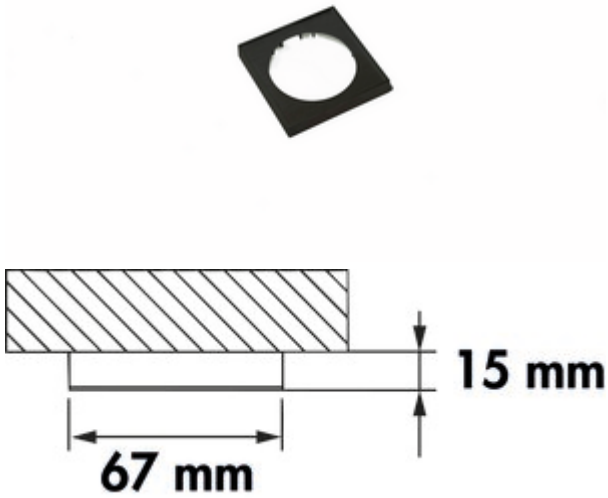

Anelli Aufbauring 3

Produktnummer: 7061373
 Konfiguration: schwarz matt, 15 mm

Konfigurationsoptionen
 7061372 | edelstahlfarbig, 15 mm
 7061373 | schwarz matt, 15 mm

✓ Zubehör

[weitere Infos...](#)

Technische Daten

Artikeltyp	Zubehör	Form	eckig
Montage/Befestigung	Einbaumontage		