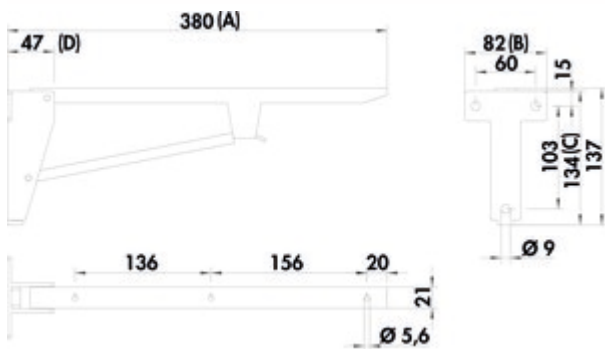

## Klappkonsole

Produktnummer: 3021094  
 Konfiguration: A 480, B 82, C 152, D 50 mm

### Konfigurationsoptionen

3021093 | A 380, B 82, C 134, D 50 mm  
 3021094 | A 480, B 82, C 152, D 50 mm  
 3021095 | A 580, B 82, C 178, D 50 mm

- ✓ Konsole
- ✓ Material: Stahl

Solide Stahlkonstruktion. Die Klappkonsole rastet beim Aufklappen automatisch ein und kann ebenso leicht durch Anheben des Arretierungsarmes ausgerastet werden.

- grundiert grau
- Tragkraft ca. 75 kg

[weitere Infos...](#)

### Technische Daten

Artikeltyp	Konsole	Eigenschaften	klappbar
Breite	480 mm	Tragkraft	ca. 75 kg
Material	Stahl	mit Befestigungsplatte	Ja
Hinweis	Die Klappkonsole rastet beim Aufklappen automatisch ein und kann ebenso leicht durch Anheben des Arretierungsarmes ausgerastet werden		