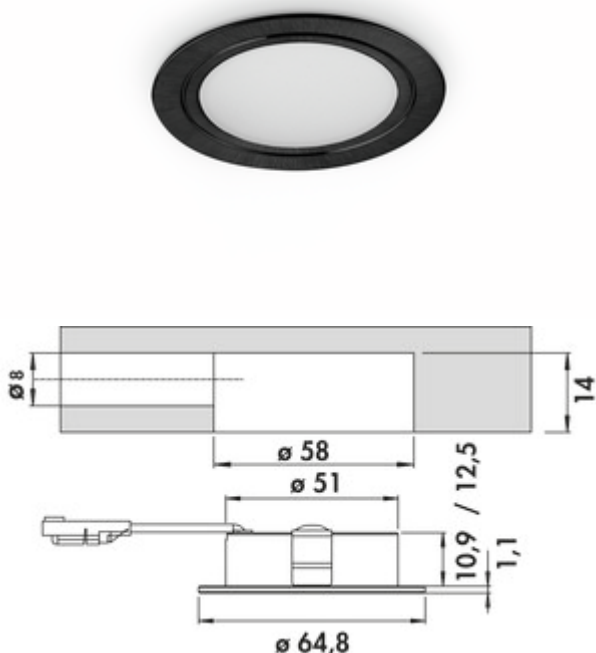

7063365 | lot de 5, 3000 K blanc chaud

✓ Luminaire à encastrer

✓ Luminaire en saillie

✓ 4000 K blanc neutre

Luminaire à encastrer. Boîtier en aluminium, éclairage sans points LEDs visibles.

Luminaire individuel sans interrupteur

— 4 watts, 12 V, deux plages de couleur: 4000 K blanc neutre, 3000 K blanc chaud

— 62 lumens/watt

— 2000 mm d'alimentation

— forage Ø 58 mm

Lot de 2, 3, 5 sans interrupteur composé de:

— 2, 3 ou 5 luminaires individuels sans interrupteur (7061325/7063359)

— 1 convertisseur LED 20 (7062309)

— extensible à 5 luminaires

Ce produit contient une source lumineuse de classe d'efficacité énergétique F.

plus d'infos...

Fiche technique

| | | | |
|---------------------------------|--|--|---|
| Type d'article | Luminaire | Efficacité lumineuse | 62 lumens/watt |
| Diamètre de perçage | 58 mm | Transformateur / convertisseur nécessaire | Oui, inclus |
| Largeur | 64,8 mm | Raccordement | D'un côté |
| Montage/fixation | Montage sur meuble bas (armoire suspendue/étagère) montage encastré | Matériau du boîtier | aluminium |
| Surface/revêtement | mat | Couleur du boîtier | noir mat |
| Classe d'efficacité énergétique | F | Diamètre extérieur | 64,8 mm |
| Classe de protection | III | Champ lumineux homogène sans points LED visibles | Oui |
| Interrupteur | Non | Sources lumineuses incluses | Oui |
| Forme | rond | Longueur du câble d'alimentation (primaire) | 2.000 mm |
| Type de lampe | LED | Type de luminaire | Luminaire à encastrer Luminaire en saillie |
| Température de couleur | 4000 K blanc neutre | Puissance de l'ampoule | 4 watts |
| Ampoule remplaçable | Non | | |