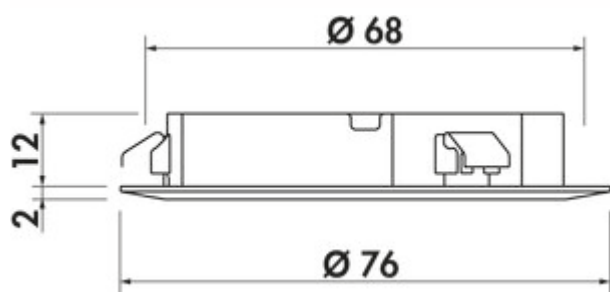

Luminaire à encastrer. Boîtier en aluminium, éclairage sans points LEDs visibles.

Luminaire individuel sans interrupteur

— 3 watts, 12 V, 4300 K blanc neutre

— 130 lumens/watt

— 2000 mm d'alimentation qui peut être coupée sans problème du boîtier du luminaire

— forage Ø 68 mm, profondeur d'encastrement 12 mm

Ce produit contient une source lumineuse de classe d'efficacité énergétique G.

[plus d'infos...](#)

Fiche technique

Type d'article	Luminaire	Ampoule remplaçable	Non
Diamètre de perçage	68 mm	Efficacité lumineuse	130 lumens/watt
Garantie	Garantie Naber de 5 ans (hors pièces d'usure), les conditions générales de garantie de la société Naber GmbH s'appliquent.	Transformateur / convertisseur nécessaire	Oui, doit être commandé séparément
Montage/fixation	montage encastré	Matériau du boîtier	aluminium
Classe d'efficacité énergétique	G	Couleur du boîtier	couleur acier inox
Certification	CE Signe F	Diamètre extérieur	76 mm
Classe de protection	III	Champ lumineux homogène sans points LED visibles	Oui
Interrupteur	Non	Sources lumineuses incluses	Oui
Forme	rond	Longueur du câble d'alimentation (primaire)	2.000 mm
Profondeur d'encastrement	12 mm	Type de luminaire	Luminaire à encastrer
Type de lampe	LED	Puissance de l'ampoule	3 watts
Température de couleur	4300 K blanc neutre		