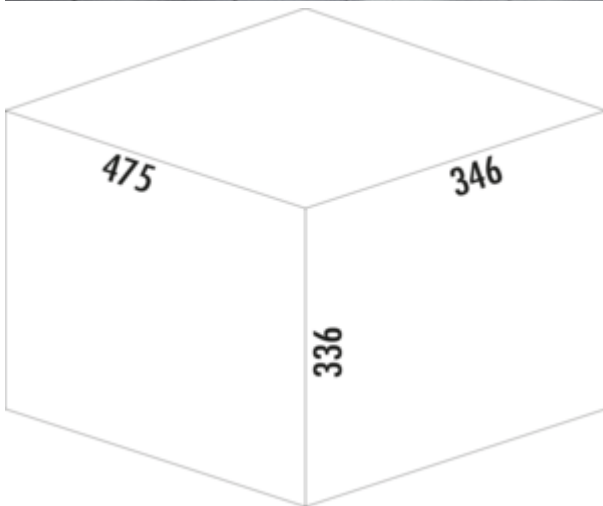

Tandem 4

Produktnummer: 8011157
 Konfiguration: hellgrau

Konfigurationsoptionen
 8011157 | hellgrau

- ✓ Auszugstechnik für Drehtüren
- ✓ Vollauszug
- ✓ 36 l
- Abfallvolumen 36 (2 x 18) Liter
- Technik: Vollauszug
- Montage: Schrankboden
- mit nur 336 mm Einbauhöhe der ideale Raumsparer

[weitere Infos...](#)

Technische Daten

Artikeltyp	Abfallsammelsystem	Anzahl Behälter	2
Höhe	336 mm	Öffnungstechnik	Vollauszug
Breite	346 mm	Bauart Abfallsammler	Auszugstechnik für Drehtüren
Schrankbreite	400 mm	Gesamtvolumen	36 l
Montage/Befestigung	Schrankboden	Volumen/Inhalt Behälter 1	18 l
Material Behälter	Kunststoff	Volumen/Inhalt Behälter 2	18 l
Farbe Gesamtdeckel	hellgrau	Form	eckig
Material Deckel	Kunststoff	Farbe Führung	silber
Deckel	Ja	Volumen/Inhalt Behälter	18/18
Deckelart	Gesamtdeckel		

Ersatzteile

8010142	Ersatzbehälter, Einzeleimer, hellgrau, 18 Liter
8010144	Gesamtdeckel, Zubehör, hellgrau