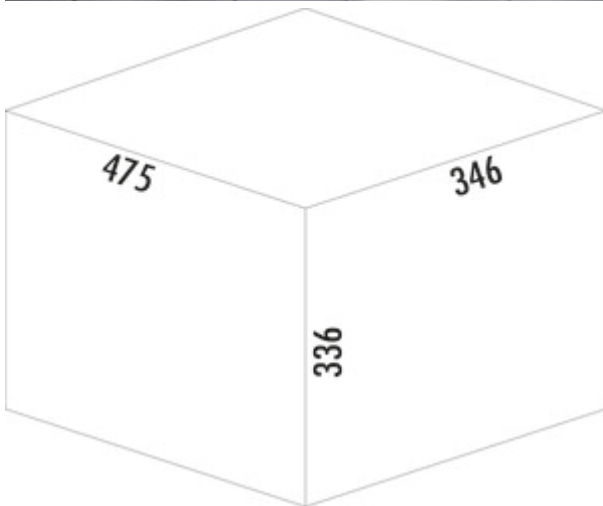

Tandem 4

Produktnummer: 8011157
 Konfiguration: hellgrau

Konfigurationsoptionen
 8011157 | hellgrau

- ✓ Auszugstechnik für Drehtüren
- ✓ Vollauszug
- ✓ 36 l
- Abfallvolumen 36 (2 x 18) Liter
- Technik: Vollauszug
- Montage: Schrankboden
- mit nur 336 mm Einbauhöhe der ideale Raumsparer

[weitere Infos...](#)

Technische Daten

Artikeltyp	Abfallsammelsystem	Anzahl Behälter	2
Breite	346 mm	Öffnungstechnik	Vollauszug
Schrankbreite	400 mm	Bauart Abfallsammler	Auszugstechnik für Drehtüren
Montage/Befestigung	Schrankboden	Gesamtvolumen	36 l
Material Behälter	Kunststoff	Volumen/Inhalt Behälter 1	18 l
Farbe Gesamtdeckel	hellgrau	Volumen/Inhalt Behälter 2	18 l
Material Deckel	Kunststoff	Form	eckig
Deckel	Ja	Farbe Führung	silber
Deckelart	Gesamtdeckel	Volumen/Inhalt Behälter	18/18

Ersatzteile

8010142	Ersatzbehälter, Einzeleimer, hellgrau, 18 Liter
8010144	Gesamtdeckel, Zubehör, hellgrau