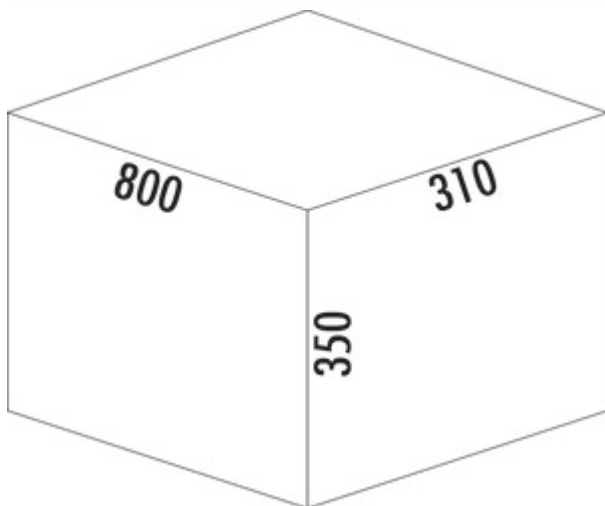

## Cox Stand-UP<sup>®</sup> 350 K/800-3

Produktnummer: 8013421  
 Konfiguration: anthrazit, H 350 mm

**Konfigurationsoptionen**  
 8013421 | anthrazit, H 350 mm

- ✓ Vorhandene Auszüge
- ✓ 30.5 l
- ✓ Anzahl Behälter: 3

Zur Montage auf vorhandenen Auszügen mit einer gekürzten Nenntiefe von 400 mm. Das 800 mm breite Cox<sup>®</sup>-Stand-UP<sup>®</sup>-Abfallsystem wird für die Korpusbreiten mit einem passenden feststehenden Gesamtdeckel geliefert. Somit entsteht neben dem Abfallsystem noch weiterer praktischer Stauraum in dem Auszug.

- maximale Zargenhöhe (Maß von Schubladenboden bis Oberkante der Zarge) 245 mm
- minimale Einbautiefe (Innenmaß Schubkasten) 310 mm
- Abfallvolumen 30,5 (2 x 7,5/1 x 15,5) Liter
- Gesamthöhe 350 mm
- Einbauhöhe ohne Gesamtdeckel 340 mm
- Einbautiefe des Gesamtdeckels 400 mm
- Breite des Gesamtdeckels 800 mm
- Gesamtdeckel kann hinter oberer Front platzsparend montiert werden
- Eimerhöhe 326 mm

### Technische Daten

Artikeltyp	Abfallsammelsystem	Führungsschientiefe	400 mm
Breite	800 mm	Gesamtvolumen	30.5 l
Schrankbreite	800 mm	Volumen/Inhalt Behälter 1	7,5 l
Montage/Befestigung	auf vorhandenen Auszügen	Volumen/Inhalt Behälter 2	7,5 l
Weiteres	maximale Zargenhöhe (Maß von Schubladenboden bis Oberkante der Zarge) 245 mm	Volumen/Inhalt Behälter 3	15,5 l
Material Behälter	Kunststoff	Form	eckig
Farbe Gesamtdeckel	anthrazit	Einbauhöhe	ohne Gesamtdeckel 340 mm
herausziehbarer Gesamtdeckel	Nein	Farbe Führung	anthrazit
Deckel	Ja	Farbe Gestell	anthrazit
Deckelart	Gesamtdeckel	Volumen/Inhalt Behälter	7,5/7,5/15,5
Anzahl Behälter	3	Eimerhöhe	326 mm
Bauart Abfallsammler	Vorhandene Auszüge		