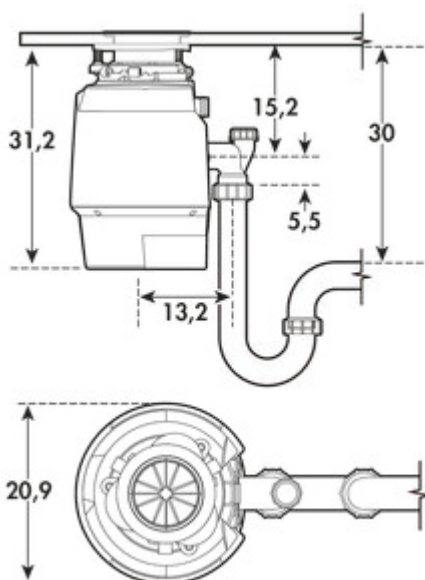

Premium 550 EC

Productnummer: 8012034

Configuratie: antraciet, H 312 mm

Configuratie-opties

8012034 | antraciet, H 312 mm

- ✓ Afvalverwijderingstoestellen
- ✓ Capaciteit maalkamer: 0,98 l
- ✓ roestvrij staal

Gelieve u voor de inbouw van het afvalmaaltoestel over de regionale wettelijke voorschriften bij de bevoegde overheid te informeren!

- Ø 209 mm
- gewicht 8,12 kg
- maalkamercapaciteit 980 ml
- afvoeraansluiting 380 mm
- 380 watt

[meer info...](#)

Technische gegevens

Type artikel	Afvalverwijderingstoestel	Totaal volume	0,98 l
Breed	209 mm	Volume/inhoud container 1	0,98 l
Materiaal	roestvrij staal	Vorm	rond
Opmerking	Gelieve u voor de inbouw van het afvalmaaltoestel over de regionale wettelijke voorschriften bij de bevoegde autoriteiten te informeren!	Volume/inhoud container	0,98
Eigenschappen	Onderhoudsvrij Zelfreinigend	Maalkamer voor materiaal	roestvrij staal
Motorvermogen	0,55 PK	Capaciteit maalkamer	0,98 l
Aantal containers	1	Diameter	209 mm
Type afvalverzamelaar	Afvalverwijderingstoestellen		