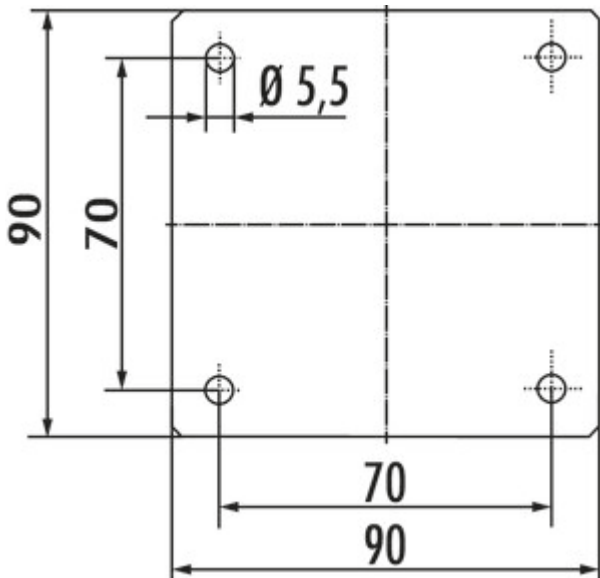

## Kreta 2 gerade

Produktnummer: 3023034

Konfiguration: schwarz matt, H 190 mm

### Konfigurationsoptionen

- 3023026 | edelstahlfarbig, H 190 mm
- 3023027 | edelstahlfarbig, H 230 mm
- 3023029 | edelstahlfarbig, H 170 mm
- 3023033 | schwarz matt, H 170 mm
- 3023034 | schwarz matt, H 190 mm
- 3023035 | schwarz matt, H 230 mm

✓ Konsole

✓ Material: Aluminium

✓ eckig

Konsole. Aluminiumprofil 50 x 50 mm.

— gerade

— max. Tragkraft pro Paar von ca. 60 kg bei gleichmäßig verteilter Last, bei einem max. Abstand der Konsolen von 900 mm und einem max. Überstand der Platten von 250 mm

### Technische Daten

Artikeltyp	Konsole	Material Profil	Aluminium
Breite	50 mm	Ausführung Stützelement	gerade
Material	Aluminium	Maße Profil	50 x 50 mm
Form	eckig	Maße Auflagefläche	90 x 90 mm
Tragkraft	max. Tragkraft pro Paar von ca. 60 kg bei gleichmäßig verteilter Last, bei einem max. Abstand der Konsolen von 900 mm und einem max. Überstand der Platten von 250 mm	Neigungswinkel	0°