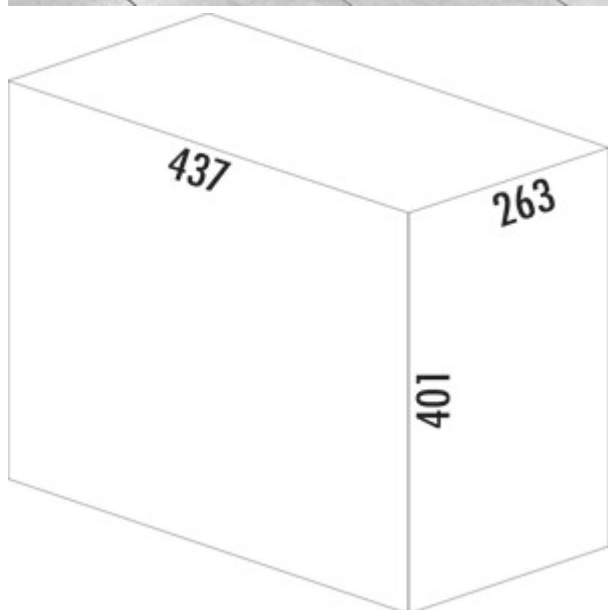

Tandem 8

Produktnummer: 8011319

Konfiguration: dunkelgrau

Konfigurationsoptionen

8011319 | dunkelgrau

- ✓ Auszugstechnik für Drehtüren
- ✓ Vollauszug
- ✓ 26 l
- Abfallvolumen 26 (2 x 13) Liter
- Technik: Vollauszug
- Montage: Schrankboden

[weitere Infos...](#)

Technische Daten

| | | | |
|---------------------|--------------------|---------------------------|------------------------------|
| Artikeltyp | Abfallsammelsystem | Öffnungstechnik | Vollauszug |
| Breite | 263 mm | Bauart Abfallsammler | Auszugstechnik für Drehtüren |
| Schrankbreite | 400 mm | Gesamtvolumen | 26 l |
| Montage/Befestigung | Schrankboden | Volumen/Inhalt Behälter 1 | 13 l |
| Material Behälter | Kunststoff | Volumen/Inhalt Behälter 2 | 13 l |
| Farbe Gesamtdeckel | dunkelgrau | Form | eckig |
| Material Deckel | Kunststoff | Farbe Führung | schwarz |
| Deckel | Ja | Farbe Gestell | dunkelgrau |
| Deckelart | Gesamtdeckel | Volumen/Inhalt Behälter | 13/13 |
| Anzahl Behälter | 2 | | |