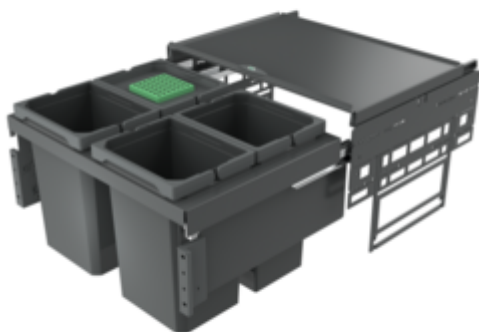

Cox[®] Base 360 S/600-4

Numéro de produit: 8013317

Configuration: avec couvercle bio, anthracite, H 360 mm

Options de configuration

8012316 | sans couvercle bio, gris clair, H 360 mm

8012317 | avec couvercle bio, gris clair, H 360 mm

8013316 | sans couvercle bio, anthracite, H 360 mm

8013317 | avec couvercle bio, anthracite, H 360 mm

- ✓ Système de tiroirs à casseroles
- ✓ extraction totale
- ✓ 40 l

Avec couvercle complet extractible.

— profondeur du rail de guidage 470 mm

— capacité 40 (4 x 10) litres

— technique: sortie totale

— montage: paroi de l'armoire et bandeau frontal

— avec entrée soft et amortissement

[plus d'infos...](#)

Fiche technique

Type d'article	Système de collecte des déchets	Largeur de l'armoire	600 mm
Hauteur	360 mm	Profondeur du rail de guidage	470 mm
Largeur	600 mm	Volume total	40 l
Montage/fixation	sur la paroi du meuble bandeau de la façade	Volume/contenu du récipient 1	10 l
Matériau du récipient	plastique	Volume/contenu du récipient 2	10 l
Couleur du couvercle du récipient	anthracite/verte	Volume/contenu du récipient 3	10 l
Couvercle total extractible	Oui	Volume/contenu du récipient 4	10 l
Couvercle	Oui	Forme	angulaire
Type de couvercle(s)	Couvercle complet	Retrait immédiat	Oui
Nombre de récipients	4	Volume/contenu du récipient	10/10/10/10
Technique d'ouverture	extraction totale	Couvercle bio tailles de seuil	10 l
Type de construction Collecteur de déchets	Système de tiroirs à casseroles	Couvercle bio	Oui
Marquage CE sur le produit	Non	Mécanisme de fermeture	Avec amortisseur