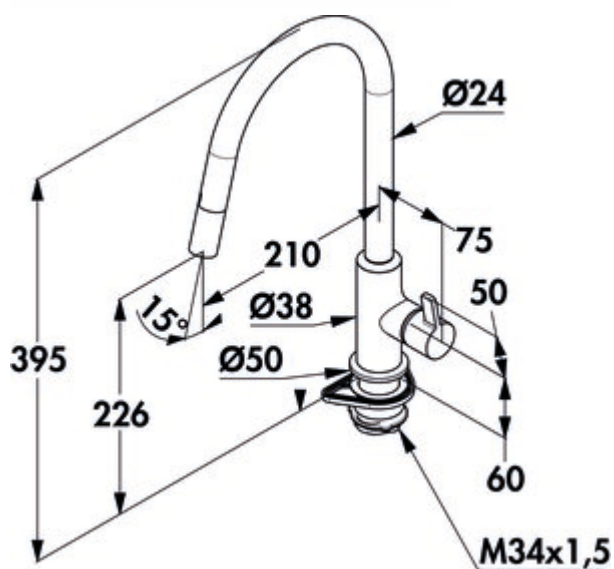

Kludi Bingo Star XS 3

Productnummer: 5023131

Configuratie: chrom, hoogdruk

Configuratie-opties

5023131 | chrom, hoogdruk

- ✓ Gootsteenkraan
- ✓ hoogdruk
- ✓ Zwenkbaar

Eengreepsmengkraan. Met zwenk-/uittrekbare uitloop, zijdelingse hendel en keramisch binnenwerk.

- zwenkbereik 360°
- boor \varnothing 35 mm
- inclusief DO-IT aansluitslangen

[meer info...](#)

Technische gegevens

Type artikel	Gootsteenkraan	Draaibare uitloop	360°
Merk	Kludi	Type balk	Laminaire straal
Aantal handgrepen	1	Klantenservice van de fabriek	Ja
Totale installatiehoogte	395 mm	Type fitting	Eengreepsmengkraan
Bereik	210 mm	Bedrijfsdruk	hoogdruk
uitloop	Zwenkbaar Uittrekbaar	Monteren/bevestigen	inclusief DO-IT aansluitslangen
Afvoerhoogte	226 mm	Aantal kraangaten	1
Bedrijfsmodus	Hefboom	Slangdouche met veergeleiding	Nee
Boordiameter	35 mm	Minimale afstand muur tot middelste kraangat	16 mm
positie hendel	rechts	Anti-kalk straalregelaar	Ja
Hefboomlengte	50 mm	Hellingshoek van beluchter	15 °
Garantie van de fabrikant	5 jaar garantie af fabriek (behalve op slijtageonderdelen) 10 jaar after-sales garantie op onderdelen	Debiet bij 3 bar (koud)	9 l/min
Patroon met keramische afdichtingsschijven	Ja		