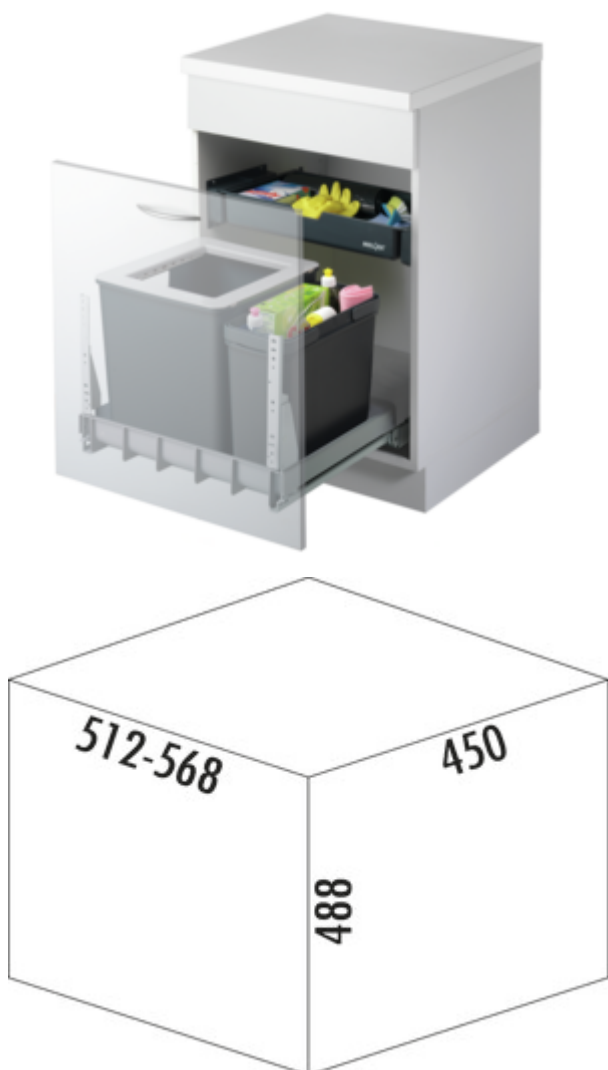

Müllex Euro Boxx 55/60 R

Productnummer: 8011019

Configuratie: antraciet

Configuratie-opties

8011019 | antraciet

- ✓ Frontuittreksystemen
- ✓ volledig uittrekbaar
- ✓ 56 l
 - geruisarm, stabiel uittreksysteem
 - afvalvolume 56 (1 x 40/1 x 16) liter
 - emmer met ronde vulling van de 35-l-afvalzak
 - optioneel twee 17-l-afvalzakken
 - techniek: volledig uittrekbaar
 - uittrekbare afdekschuiflade
 - bij moeilijk geplaatste sifon, achterwand van de schuiflade verstelbaar
 - uitgebreid met extra 16-liter emmer
 - adapter voor 600 mm corpus meegeleverd
 - intrekdemping als standaard
 - diepte van de geleidingrail 520 mm
 - deksel antraciet
 - montage: kastbodem en frontpaneel
 - max kastbreedte 600 mm

[meer info...](#)

Technische gegevens

Type artikel	Systeem voor afvalinzameling	Technologie openen	volledig uittrekbaar
Breed	568 mm	Type afvalverzamelaar	Frontuittreksystemen
Kastbreedte	550 mm	CE-markering op het product	Nee
Monteren/bevestigen	kastbodem frontpaneel	Geleiderail diepte	520 mm
Materiaal container	kunststof	Totaal volume	56 l
Eigenschappen	stil	Volume/inhoud container 1	40 l
Kleur totale dekking	antraciet	Volume/inhoud container 2	16 l
Materiaal Deckel	kunststof	Vorm	hoekig
Omslag	Ja	Zacht sluiten	Ja
Type hoes	Sluitdeksel	Volume/inhoud container	40
Aantal containers	2		

Onderdelen

8010302	Rail, Toebehoren,
8010301	Demper/automatische intrekking compleet, Toebehoren, lichtgrijs