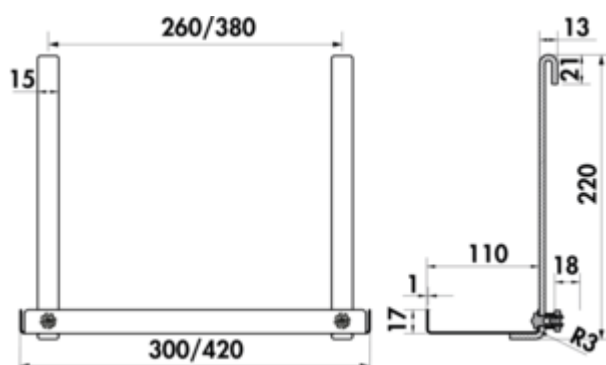

Cast legbord

Productnummer: 8042104

Configuratie: B 420 mm

Configuratie-opties

8042103 | B 300 mm

8042104 | B 420 mm

- ✓ Opbergelement
- ✓ hoekig
- antraciet
- 220 x 138 mm (H x D)

[meer info...](#)

Technische gegevens

Type artikel	Opbergelement	Vorm	hoekig
Hoogte	220 mm	Aantal opslagelementen	1
Breed	420 mm		