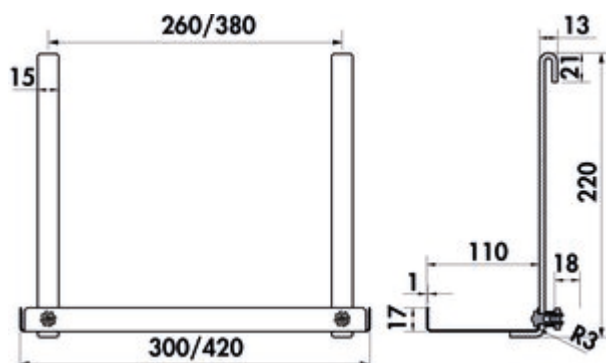

## Cast legbord

Productnummer: 8042104

Configuratie: B 420 mm

### Configuratie-opties

8042103 | B 300 mm

8042104 | B 420 mm

- ✓ Opbergelement
- ✓ hoekig
- antraciet
- 220 x 138 mm (H x D)

[meer info...](#)

### Technische gegevens

Type artikel	Opbergelement	Vorm	hoekig
Hoogte	220 mm	Aantal opslagelementen	1
Breed	420 mm		