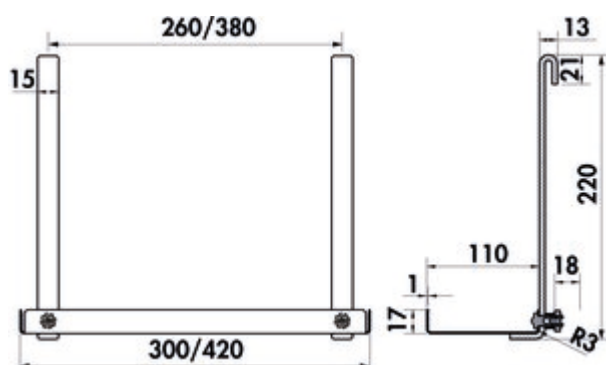

## Cast legbord

Productnummer: 8042104

Configuratie: B 420 mm

### Configuratie-opties

8042103 | B 300 mm

8042104 | B 420 mm

- ✓ Opbergelement
- ✓ hoekig
- antraciet
- 220 x 138 mm (H x D)

[meer info...](#)

### Technische gegevens

Type artikel	Opbergelement	Vorm	hoekig
Breed	420 mm	Aantal opslagelementen	1