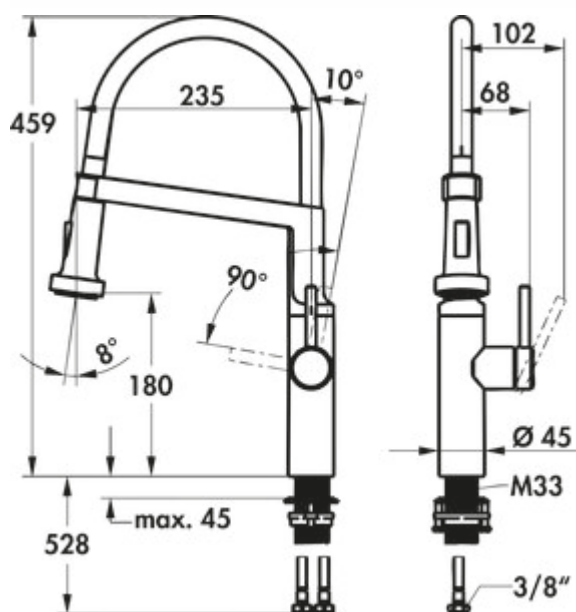

KWC Bistro E

Numéro de produit: 5022296

Configuration: acier inox, haute pression

Options de configuration

5022296 | acier inox, haute pression

- ✓ Robinetterie d'évier
- ✓ haute pression
- ✓ Pivotant

Mitigeur à bec unique. À tête pivotante et douchette à ressort (jet/douchette commutable), levier latéral et cartouche céramique.

- plage pivotante 360°
- forage Ø 35 mm
- positionnement de la manette possible uniquement à droite
- TouchProtect : protection contre les ébouillancements via le principe à deux bacs
- douchette commutable (élimination active du calcaire SprayClean et auto-nettoyage rapide, Neoperl® Caché®, mode à jet filtrant PowerClean, avec dispositif anti-retour)
- EasyLock : retour simple de la douchette extractible
- optimalSpace : grande zone de lavage/ de travail
- cartouche de commande KWC M 35 S (avec une technologie de disques céramiques, débit et température réglable en continu)
- tuyaux de raccordement flexibles 3/8"
- fixation QuickInstallation avec raccords filetés M33 x 1.5 avec vis de blocage

[plus d'infos...](#)