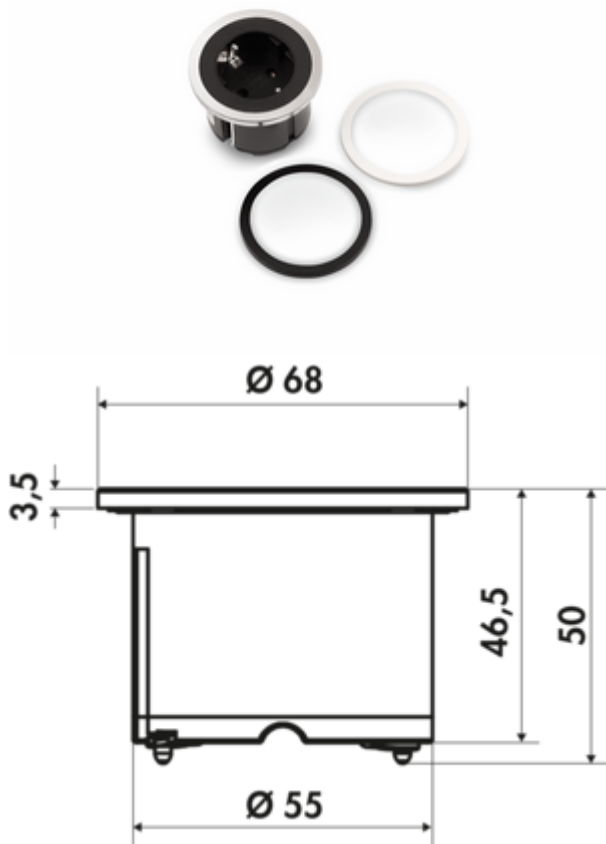

Pix Einzelsteckdose

Produktnummer: 7053074
 Konfiguration: mit Schukosteckdose

Konfigurationsoptionen

7053074 | mit Schukosteckdose
 7053087 | mit belgischer/französischer Steckdose
 7053088 | mit Schweizer Steckdose

- ✓ Einbausteckdosenelement
- ✓ 1 x Schukosteckdose
- ✓ rund

Steckdosenelement, 1-fach. Zierringe edelstahlfarbig, schwarz und weiß. Zum Einbau in Arbeitsplatte, Frontblende oder Seitenwand.

- Bohr-Ø 56 mm
- Einbautiefe ca. 45 mm
- 2000 mm Netzanschlussleitung, Schukostecker lose beigelegt (bei Schweizer Variante fest verbaut)
- Kabelausschlus hinten

[weitere Infos...](#)

Technische Daten

Artikeltyp	Steckdosenelement	Netzstecker lose beigelegt	Ja
Höhe	3,5 mm	Länge der Zuleitung (primär)	2.000 mm
Breite	68 mm	Farbe Steckdose	schwarz
Bohrdurchmesser	56 mm	Kabelausschlus	Kabelausschlus hinten
Montage/Befestigung	Einbaumontage Frontblende Seitenwand in die Arbeitsplatte	Ausführung Steckdosen	1 x Schukosteckdose
Zertifizierung	CE	Art des Steckdosenelements	Einbausteckdosenelement
Form	rund	Anzahl Steckdosen (gesamt)	1
Einbautiefe	50 mm		

Zubehör

7053110 Deckel, Zubehör, edelstahlfarbig

Empfehlungen

7053153 Lochsäge, Ø 57 mm, für Pix