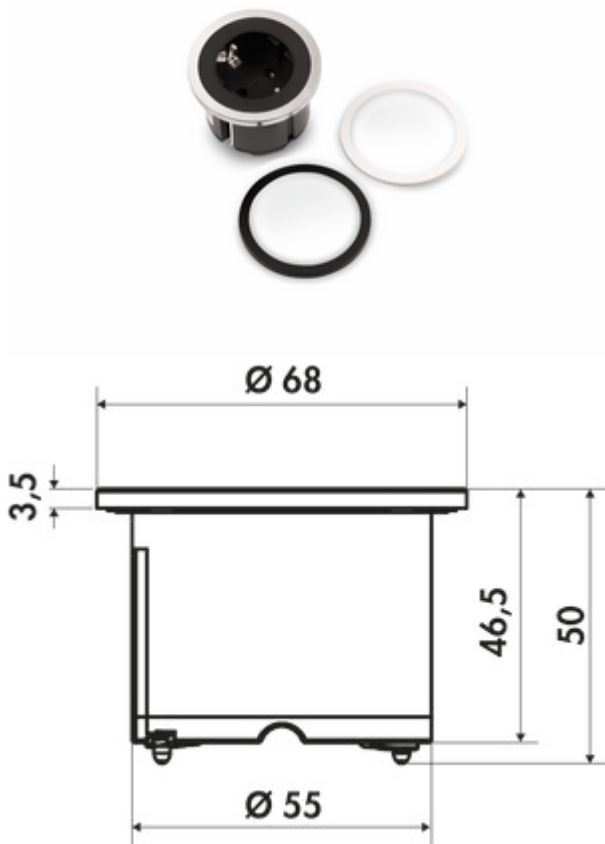

Pix Einzelsteckdose

Produktnummer: 7053074
 Konfiguration: mit Schukosteckdose

Konfigurationsoptionen

7053074 | mit Schukosteckdose
 7053087 | mit belgischer/französischer Steckdose
 7053088 | mit Schweizer Steckdose

- ✓ Einbausteckdosenelement
- ✓ 1 x Schukosteckdose
- ✓ rund

Steckdosenelement, 1-fach. Zierringe edelstahlfarbig, schwarz und weiß. Zum Einbau in Arbeitsplatte, Frontblende oder Seitenwand.

- Bohr-Ø 56 mm
- Einbautiefe ca. 45 mm
- 2000 mm Netzanschlussleitung, Schuko-stecker lose beigelegt (bei Schweizer Variante fest verbaut)
- Kabelauslass hinten

[weitere Infos...](#)

Technische Daten

Artikeltyp	Steckdosenelement	Länge der Zuleitung (primär)	2.000 mm
Bohrdurchmesser	56 mm	Farbe Steckdose	schwarz
Breite	68 mm	Kabelauslass	Kabelauslass hinten
Montage/Befestigung	Einbaumontage Frontblende Seitenwand in die Arbeitsplatte	Ausführung Steckdosen	1 x Schukosteckdose
Zertifizierung	CE	Art des Steckdosenelements	Einbausteckdosenelement
Form	rund	Anzahl Steckdosen (gesamt)	1
Einbautiefe	50 mm	Höhe	3,5 mm
Netzstecker lose beigelegt	Ja		

Zubehör

7053110 Deckel, Zubehör, edelstahlfarbig

Empfehlungen

7053153 Lochsäge, Ø 57 mm, für Pix