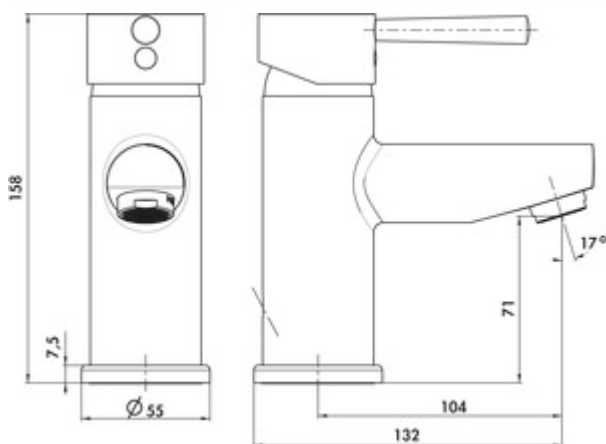

LINEA Kardon 1 Salle de bain

Numéro de produit: 5011084

Configuration: chrome, haute pression

Options de configuration

5011084 | chrome, haute pression

- ✓ Robinetterie de lavabo
- ✓ haute pression
- ✓ cartouche CLICK

Mitigeur à bec unique. Robinetterie d'écoulement à barre à traction 1¼", cartouche céramique, fonction ECO (cartouche CLICK) et protection anti-ébullantement.

— forage Ø 35 mm

[plus d'infos...](#)

Fiche technique

Type d'article	Robinetterie de lavabo	Type de robinetterie	Mitigeur à bec unique
Marque	LINEA	Pression de service	haute pression
Nombre de poignées	1	Largeur	55 mm
Hauteur de montage totale	158 mm	Matériau	laiton
Portée	104 mm	Excentrique	Robinetterie d'écoulement à barre à traction 1¼"
Hauteur d'écoulement	71 mm	Nombre de trous de robinetterie	1
Hauteur	158 mm	Fonction ECO	cartouche CLICK
Mode d'emploi	Levier	Limiteur de température/protection contre les brûlures	Oui
Diamètre de perçage	35 mm	Angle d'inclinaison du régulateur de jet	17 °
Griffposition	en haut	Débit max. Débit à 3 bar	11,3 l/min
Cartouche avec disques d'étanchéité en céramique	Oui		

Accessoires

5031020	Rondelle, Accessoire, blanc
5031005	Filtre à saleté Ecco 1, 3/8", chrome