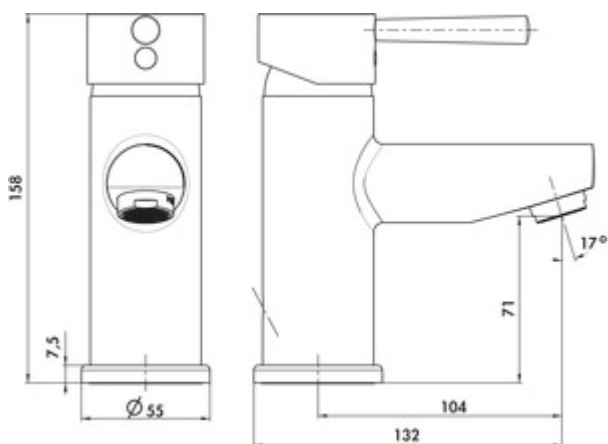

LINEA Kardon 1 Salle de bain

Numéro de produit: 5011084

Configuration: chrome, haute pression

Options de configuration

5011084 | chrome, haute pression

- ✓ Robinetterie de lavabo
- ✓ haute pression
- ✓ cartouche CLICK

Mitigeur à bec unique. Robinetterie d'écoulement à barre à traction 1¼", cartouche céramique, fonction ECO (cartouche CLICK) et protection anti-ébouillamment.

— forage Ø 35 mm

[plus d'infos...](#)

Fiche technique

| | | | |
|--------------------------------------------------|------------------------|--------------------------------------------------------|--------------------------------------------------|
| Type d'article | Robinetterie de lavabo | Type de robinetterie | Mitigeur à bec unique |
| Marque | LINEA | Pression de service | haute pression |
| Nombre de poignées | 1 | Largeur | 55 mm |
| Hauteur de montage totale | 158 mm | Matériau | laiton |
| Portée | 104 mm | Excentrique | Robinetterie d'écoulement à barre à traction 1¼" |
| Hauteur d'écoulement | 71 mm | Nombre de trous de robinetterie | 1 |
| Mode d'emploi | Levier | Fonction ECO | cartouche CLICK |
| Diamètre de perçage | 35 mm | Limiteur de température/protection contre les brûlures | Oui |
| Griffposition | en haut | Angle d'inclinaison du régulateur de jet | 17 ° |
| Cartouche avec disques d'étanchéité en céramique | Oui | Débit max. Débit à 3 bar | 11,3 l/min |

Accessoires

| | |
|---------|--------------------------------------|
| 5031020 | Rondelle, Accessoire, blanc |
| 5031005 | Filtre à saleté Ecco 1, 3/8", chrome |