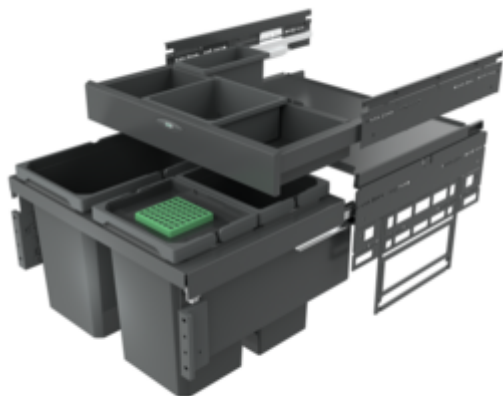

Cox® Base 360 S/600-3 avec Base-Board

Numéro de produit: 8013375

Configuration: avec couvercle bio, anthracite, H 460 mm

Options de configuration

- 8012374 | sans couvercle bio, gris clair, H 460 mm
- 8012375 | avec couvercle bio, gris clair, H 460 mm
- 8013374 | sans couvercle bio, anthracite, H 460 mm
- 8013375 | avec couvercle bio, anthracite, H 460 mm

- ✓ Système de tiroirs à casseroles
- ✓ extraction totale
- ✓ 42 l
 - profondeur du rail de guidage 470 mm
 - capacité 42 (2 x 10/1 x 22) litres
 - technique: sortie totale
 - montage: paroi de l'armoire et bandeau frontal
 - avec entrée soft et amortissement
 - boîtes de rangement de 1 x 2,7 l et 1 x 1,2 l et 4 fixations incluses

[plus d'infos...](#)

Fiche technique

Type d'article	Système de collecte des déchets	Volume total	42 l
Largeur	600 mm	Volume/contenu du récipient 1	22 l
Montage/fixation	sur la paroi du meuble bandeau de la façade	Volume/contenu du récipient 2	10 l
Matériau du récipient	plastique	Volume/contenu du récipient 3	10 l
Couleur du couvercle du récipient	anthracite/verte	Forme	angulaire
Nombre de récipients	3	Retrait immédiat	Oui
Technique d'ouverture	extraction totale	Volume/contenu du récipient	22/10/10
Nombre de récipients dans le tiroir supplémentaire	2	Volume/contenu du bac à tiroirs 1	2,7 l
Type de construction Collecteur de déchets	Système de tiroirs à casseroles	Volume/contenu du bac à tiroirs 2	1,2 l
Marquage CE sur le produit	Non	Couvercle bio	Oui
Largeur de l'armoire	600 mm	Mécanisme de fermeture	Avec amortisseur
Profondeur du rail de guidage	470 mm		