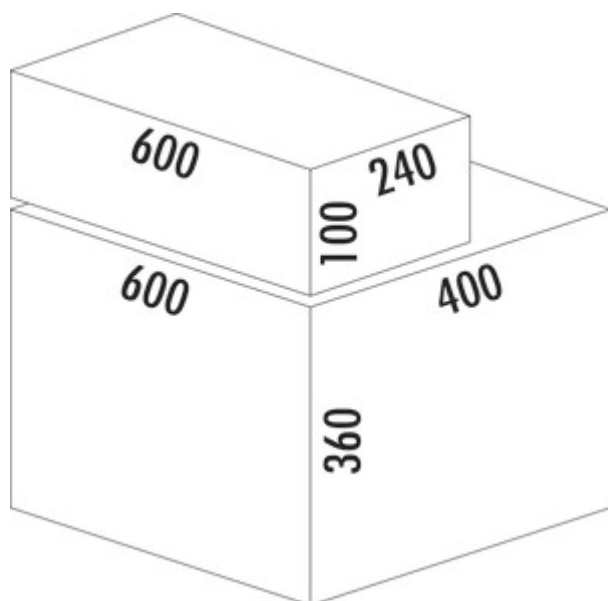

Cox® Base 360 S/600-3 avec Base-Board

Numéro de produit: 8013375

Configuration: avec couvercle bio, anthracite, H 460 mm

Options de configuration

- 8012374 | sans couvercle bio, gris clair, H 460 mm
- 8012375 | avec couvercle bio, gris clair, H 460 mm
- 8013374 | sans couvercle bio, anthracite, H 460 mm
- 8013375 | avec couvercle bio, anthracite, H 460 mm

- ✓ Système de tiroirs à casseroles
- ✓ extraction totale
- ✓ 42 l
 - profondeur du rail de guidage 470 mm
 - capacité 42 (2 x 10/1 x 22) litres
 - technique: sortie totale
 - montage: paroi de l'armoire et bandeau frontal
 - avec entrée soft et amortissement
 - boîtes de rangement de 1 x 2,7 l et 1 x 1,2 l et 4 fixations incluses

[plus d'infos...](#)

Fiche technique

Type d'article	Système de collecte des déchets	Volume total	42 l
Largeur	600 mm	Volume/contenu du récipient 1	22 l
Montage/fixation	sur la paroi du meuble bandeau de la façade	Volume/contenu du récipient 2	10 l
Matériau du récipient	plastique	Volume/contenu du récipient 3	10 l
Couleur du couvercle du récipient	anthracite/verte	Forme	angulaire
Nombre de récipients	3	Retrait immédiat	Oui
Technique d'ouverture	extraction totale	Volume/contenu du récipient	22/10/10
Nombre de récipients dans le tiroir supplémentaire	2	Volume/contenu du bac à tiroirs 1	2,7 l
Type de construction Collecteur de déchets	Système de tiroirs à casseroles	Volume/contenu du bac à tiroirs 2	1,2 l
Marquage CE sur le produit	Non	Couvercle bio	Oui
Largeur de l'armoire	600 mm	Mécanisme de fermeture	Avec amortisseur
Profondeur du rail de guidage	470 mm		