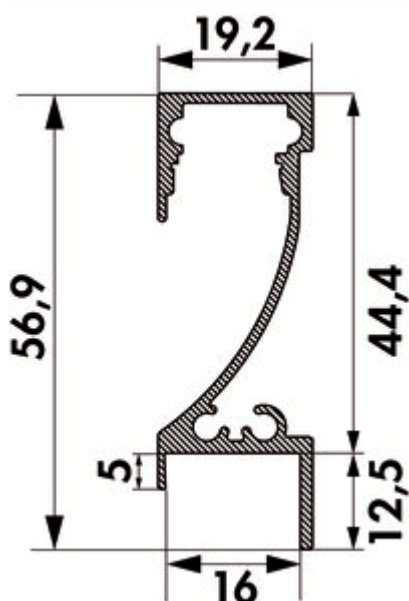

Prova kleurwissel LED

Productnummer: 7061209

Configuratie: afzonderlijke lamp, L 2600 mm, zwart mat

Configuratie-opties

7061207 | afzonderlijke lamp, L 2600 mm, roestvrij staalkleurig

7061209 | afzonderlijke lamp, L 2600 mm, zwart mat

- ✓ Achterwand-opzetlamp
- ✓ 2700 K warmwit tot 6500 K koudwit
- ✓ recht

Opzetlamp voor achterwanden. Aluminium LED profiel, alle 25 mm inkortbaar, geen zichtbare LED punten.

Afzonderlijke lamp

- 31,2 watt, 12 V
 - traploze regeling van de lichtkleur van 2700 K warmwit tot 6500 K koudwit
 - max. 80 lumen/watt bij 6500 K koudwit
 - lengte van de lamp 2600 mm
 - 2000 mm toevoerleiding aan weerszijden
 - LED band 2600 mm, voeding aan weerszijden
 - voor 16 mm wanddikte
 - LIC/MEC LED-systeem compatibel
- Dit product bevat een lichtbron van energie-efficiëntieklasse G.

Meer informatie over het LIC/MEC LED systeem

Technische gegevens

Type artikel	Lamp	Transformator/omvormer vereist	Ja, moet apart besteld worden
Breed	2.600 mm	Aansluiting	Aan beide zijden
Oppervlak/coating	mat	Materiaal behuizing	aluminium
Monteren/bevestigen	bevestigbare	Kleur behuizing	zwart mat
Energie-efficiëntieklasse	G	Homogeen lichtveld zonder zichtbare LED-punten	Ja
Beschermingsklasse	III	Verkortbaarheid	alle 25 mm inkortbaar
Vorm	recht	Lichtbron inbegrepen	Ja
Type lichtbron	LED	Compatibel met LIC-systeem	Ja
Kleurtemperatuur	2700 K warmwit tot 6500 K koudwit	Lengte van de toevoerleiding (primair)	2.000 mm
Kleurtemperatuur instelbaar	traploos	Type armatuur	Achterwand-opzetlamp
Vervangbare verlichting	Nee	Verlichtingsvermogen	31,2 watt
Lichtopbrengst	max. 80 lumen/watt bij 6500 K koudwit	Geschikte wanddikte	voor 16 mm wanddikte